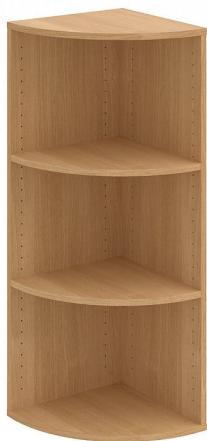

# Skříň vnější roh pravý 111 cm DR3P, dub

» Nábytek a doplňky » Skříně » Drive » Skříně střední (OH3, 111 cm)

## Popis

Kancelářské skříně DRIVE - vycházejí vstříc požadavkům na kvalitu a variabilitu úložného prostoru s důrazem na pořizovací náklady. Využití naleznou, spolu s ostatními řadami kancelářského nábytku HOBIS, ve všech kancelářských prostorech. Odolné materiály (Egger) a kvalitní kování (Blum) pocházejí výhradně z Evropské unie a jsou zárukou kvality. Výška kancelářských skříní je 74, 111 nebo 185 cm. Šířka je 80 nebo 40 cm, hloubka je 40 cm. Výška úložného prostoru je přizpůsobena na výšku standardního šanonu. Nabízíme kancelářské skříně otevřené, zavřené (s plnými či prosklenými dveřmi) a roletové. Dveře jsou osazeny tlumiči pantů, které zabrání prudkému zavření. Záda jsou vždy pohledová, takže skříně můžete použít jako prostorový dělicí prvek. Stoly můžete vybírat z nabídky kancelářského nábytku HOBIS. rozměry: 111 x 40 x 40 cm dekor: dub pevné police pohledová záda 5 let záruka certifikace EU