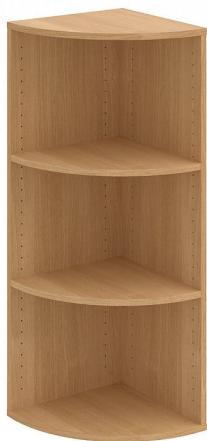

Skříň vnější roh pravý 111 cm DR3P, dub

» Nábytek a doplňky » Skříně » Drive » Skříně střední (OH3, 111 cm)

Popis

Kancelářské skříně DRIVE - vycházejí vstříc požadavkům na kvalitu a variabilitu úložného prostoru s důrazem na pořizovací náklady. Využití naleznou, spolu s ostatními řadami kancelářského nábytku HOBIS, ve všech kancelářských prostorech. Odolné materiály (Egger) a kvalitní kování (Blum) pocházejí výhradně z Evropské unie a jsou zárukou kvality. Výška kancelářských skříní je 74, 111 nebo 185 cm. Šířka je 80 nebo 40 cm, hloubka je 40 cm. Výška úložného prostoru je přizpůsobena na výšku standardního šanonu. Nabízíme kancelářské skříně otevřené, zavřené (s plnými či prosklenými dveřmi) a roletové. Dveře jsou osazeny tlumiči pantů, které zabrání prudkému zavření. Záda jsou vždy pohledová, takže skříně můžete použít jako prostorový dělicí prvek. Stoly můžete vybírat z nabídky kancelářského nábytku HOBIS. rozměry: 111 x 40 x 40 cm dekor: dub pevné police pohledová záda 5 let záruka certifikace EU