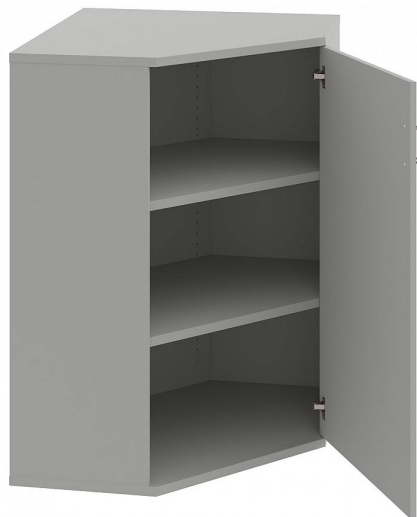

Skříň vnitřní roh pravá 115.2 cm SRV301P, šedá/šedá

» Nábytek a doplňky » Skříně » Strong » Skříně střední (OH3, 115,2cm

Popis

Kancelářské skříně STRONG - to je pevná robustní konstrukce korpusů a vysoká nosnost polic. Využití naleznete spolu s ostatními řadami kancelářského nábytku HOBIS, ve všech kancelářských prostorech. Nabízíme kancelářské skříně otevřené, zavřené (s plnými či prosklenými dveřmi) a roletové. Dveře jsou osazeny tlumiči pantů, které zabrání prudkému zavření. Výška kancelářských skříní je 76,8, 115,2 nebo 192 cm. Šířka je 80 nebo 40cm, hloubka 42 cm. Výška úložného prostoru je přizpůsobena na výšku standardního šanonu. Odolné materiály (Egger) a kvalitní kování (Blum) pocházejí výhradně z Evropské unie. Důmyslná konstrukce a přesná výroba zajišťuje absolutní pevnost kancelářských skříní. Půda, dno i police mají tloušťku 25 mm a na přední straně jsou chráněné ABS hranou 2 mm. Zbytek korpusu má tloušťku 18 mm a hranu ABS 1 mm. Bezkonkurenční nosnost a variabilita - to jsou hlavní přednosti polic kancelářských skříní HOBIS Strong. Zada jsou vždy pohledová, takže skříně můžete použít jako prostorový dělicí prvek. Stoly můžete vybírat z nabídky kancelářského nábytku HOBIS. rozměry: 115.2 x 80 x 40 cm dekor: šedá/šedá výšková rektifikace skryté vedení kabeláže důkladné osazení ABS hranami 5 let záruka certifikace EU

Množství v balení	1
Part number	SRV 3 01 P
Kód produktu	6041646

Skladem: Skladem u dodavatele

Parametry

Part number	SRV 3 01 P
Množství v balení	1
Řada	STRONG
Barva	Šedá