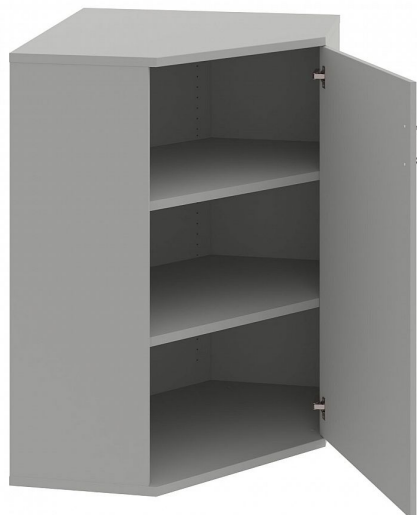

# Skříň vnitřní roh pravá 115.2 cm SRV301P, šedá/šedá

» Nábytek a doplňky » Skříně » Strong » Skříně střední (OH3, 115,2cm

## Popis

Kancelářské skříně STRONG - to je pevná robustní konstrukce korpusů a vysoká nosnost polic. Využití naleznete spolu s ostatními řadami kancelářského nábytku HOBIS, ve všech kancelářských prostorech. Nabízíme kancelářské skříně otevřené, zavřené (s plnými či prosklenými dveřmi) a roletové. Dveře jsou osazeny tlumiči pantů, které zabrání prudkému zavření. Výška kancelářských skříní je 76,8, 115,2 nebo 192 cm. Šířka je 80 nebo 40cm, hloubka 42 cm. Výška úložného prostoru je přizpůsobena na výšku standardního šanonu. Odolné materiály (Egger) a kvalitní kování (Blum) pocházejí výhradně z Evropské unie. Důmyslná konstrukce a přesná výroba zajišťuje absolutní pevnost kancelářských skříní. Půda, dno i police mají tloušťku 25 mm a na přední straně jsou chráněné ABS hranou 2 mm. Zbytek korpusu má tloušťku 18 mm a hranu ABS 1 mm. Bezkonkurenční nosnost a variabilita - to jsou hlavní přednosti polic kancelářských skříní HOBIS Strong. Zada jsou vždy pohledová, takže skříně můžete použít jako prostorový dělicí prvek. Stoly můžete vybírat z nabídky kancelářského nábytku HOBIS. rozměry: 115.2 x 80 x 40 cm dekor: šedá/šedá výšková rektifikace skryté vedení kabeláže důkladné osazení ABS hranami 5 let záruka certifikace EU

## Parametry

Part number	SRV 3 01 P
Množství v balení	1
Řada	STRONG
Barva	Šedá