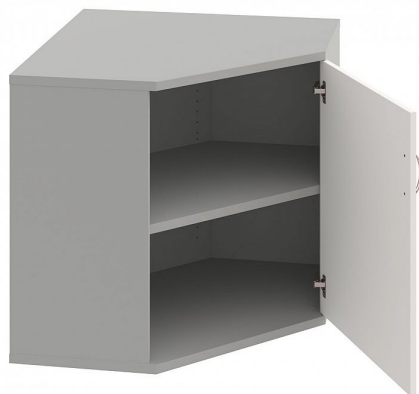

Skříň vnitřní roh pravá 76.8 cm SRV201P, šedá/bílá

» Nábytek a doplňky » Skříně » Strong » Skříně nízké (OH2, 76,8cm)

Popis

Kancelářské skříně STRONG - to je pevná robustní konstrukce korpusů a vysoká nosnost polic. Využití naleznete spolu s ostatními řadami kancelářského nábytku HOBIS, ve všech kancelářských prostorech. Nabízíme kancelářské skříně otevřené, zavřené (s plnými či prosklenými dveřmi) a roletové. Dveře jsou osazeny tlumiči pantů, které zabrání prudkému zavření. Výška kancelářských skříní je 76,8, 115,2 nebo 192 cm. Šířka je 80 nebo 40cm, hloubka 42 cm. Výška úložného prostoru je přizpůsobena na výšku standardního šanonu. Odolné materiály (Egger) a kvalitní kování (Blum) pocházejí výhradně z Evropské unie. Důmyslná konstrukce a přesná výroba zajišťuje absolutní pevnost kancelářských skříní. Půda, dno i police mají tloušťku 25 mm a na přední straně jsou chráněné ABS hranou 2 mm. Zbytek korpusu má tloušťku 18 mm a hranu ABS 1 mm. Bezkonkurenční nosnost a variabilita - to jsou hlavní přednosti polic kancelářských skříní HOBIS Strong. Zada jsou vždy pohledová, takže skříně můžete použít jako prostorový dělicí prvek. Stoly můžete vybírat z nabídky kancelářského nábytku HOBIS. rozměry: 76.8 x 80 x 40 cm dekor: šedá/bílá výšková rektifikace skryté vedení kabeláže důkladné osazení ABS hranami 5 let záruka certifikace EU

Množství v balení	1
Part number	SRV 2 01 P
Kód produktu	6041587

Skladem:

Skladem u dodavatele

Parametry

Part number	SRV 2 01 P
Množství v balení	1
Řada	STRONG
Barva	Šedá