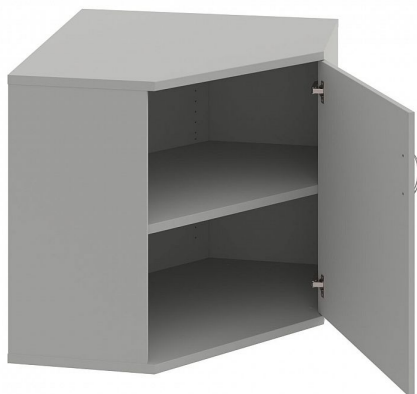

# Skříň vnitřní roh pravá 76.8 cm SRV201P, šedá/šedá

» Nábytek a doplňky » Skříně » Strong » Skříně nízké (OH2, 76,8cm)

## Popis

Kancelářské skříně STRONG - to je pevná robustní konstrukce korpusů a vysoká nosnost polic. Využití naleznete spolu s ostatními řadami kancelářského nábytku HOBIS, ve všech kancelářských prostorech. Nabízíme kancelářské skříně otevřené, zavřené (s plnými či prosklenými dveřmi) a roletové. Dveře jsou osazeny tlumiči pantů, které zabrání prudkému zavření. Výška kancelářských skříní je 76,8, 115,2 nebo 192 cm. Šířka je 80 nebo 40cm, hloubka 42 cm. Výška úložného prostoru je přizpůsobena na výšku standardního šanonu. Odolné materiály (Egger) a kvalitní kování (Blum) pocházejí výhradně z Evropské unie. Důmyslná konstrukce a přesná výroba zajišťuje absolutní pevnost kancelářských skříní. Půda, dno i police mají tloušťku 25 mm a na přední straně jsou chráněné ABS hranou 2 mm. Zbytek korpusu má tloušťku 18 mm a hranu ABS 1 mm. Bezkonkurenční nosnost a variabilita - to jsou hlavní přednosti polic kancelářských skříní HOBIS Strong. Zdá se, že jsou vždy pohledová, takže skříně můžete použít jako prostorový dělicí prvek. Stoly můžete vybírat z nabídky kancelářského nábytku HOBIS. rozměry: 76.8 x 80 x 40 cm dekor: šedá/šedá výšková rektifikace skryté vedení kabeláže důkladné osazení ABS hranami 5 let záruka certifikace EU

## Parametry

Part number	SRV 2 01 P
Množství v balení	1
Řada	STRONG
Barva	Šedá