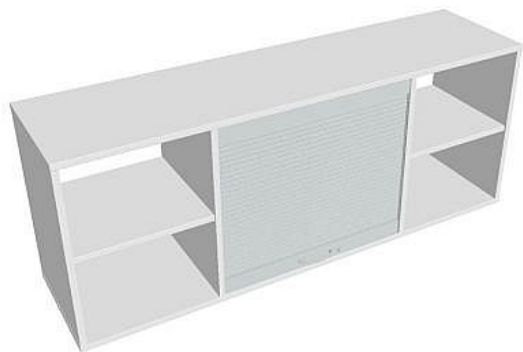

Skříň závěsná roletová 140 cm SRZ7, bílá

» Nábytek a doplňky » Skříně » Strong » Skříně se zámkem

Popis

Kancelářské skříně STRONG - to je pevná robustní konstrukce korpusů a vysoká nosnost polic. Využití naleznete spolu s ostatními řadami kancelářského nábytku HOBIS, ve všech kancelářských prostorech. Nabízíme kancelářské skříně otevřené, zavřené (s plnými či prosklenými dveřmi) a roletové. Dveře jsou osazeny tlumiči pantů, které zabrání prudkému zavření. Výška kancelářských skříní je 76,8, 115,2 nebo 192 cm. Šířka je 80 nebo 40cm, hloubka 42 cm. Výška úložného prostoru je přizpůsobena na výšku standardního šanonu. Odolné materiály (Egger) a kvalitní kování (Blum) pocházejí výhradně z Evropské unie. Důmyslná konstrukce a přesná výroba zajišťuje absolutní pevnost kancelářských skříní. Půda, dno i police mají tloušťku 25 mm a na přední straně jsou chráněné ABS hranou 2 mm. Zbytek korpusu má tloušťku 18 mm a hranu ABS 1 mm. Bezkonkurenční nosnost a variabilita - to jsou hlavní přednosti polic kancelářských skříní HOBIS Strong. Zdá se, že jsou vždy pohledová, takže skříně můžete použít jako prostorový dělicí prvek. Stoly můžete vybírat z nabídky kancelářského nábytku HOBIS. rozměry: 55 x 140 x 36 cm dekor: bílá výšková rektifikace skryté vedení kabeláže důkladné osazení ABS hranami 5 let záruka certifikace EU

Množství v balení	1
Part number	SRZ 7
Kód produktu	6042814

Skladem:

Skladem u dodavatele

Parametry

Part number	SRZ 7
Množství v balení	1
Řada	STRONG
Barva	Bílá