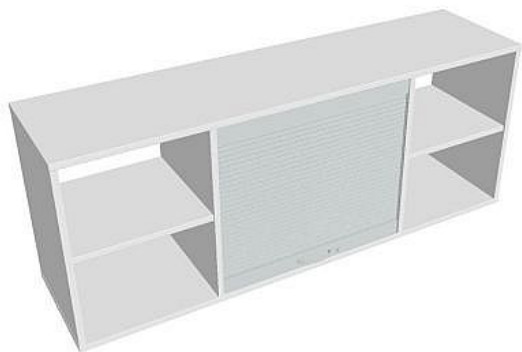

Skříň závěsná roletová 140 cm SRZ7, bílá

» Nábytek a doplňky » Skříně » Strong » Skříně se zámkem

Popis

Kancelářské skříně STRONG - to je pevná robustní konstrukce korpusů a vysoká nosnost polic. Využití naleznete spolu s ostatními řadami kancelářského nábytku HOBIS, ve všech kancelářských prostorech. Nabízíme kancelářské skříně otevřené, zavřené (s plnými či prosklenými dveřmi) a roletové. Dveře jsou osazeny tlumiči pantů, které zabrání prudkému zavření. Výška kancelářských skříní je 76,8, 115,2 nebo 192 cm. Šířka je 80 nebo 40cm, hloubka 42 cm. Výška úložného prostoru je přizpůsobena na výšku standardního šanonu. Odolné materiály (Egger) a kvalitní kování (Blum) pocházejí výhradně z Evropské unie. Důmyslná konstrukce a přesná výroba zajišťuje absolutní pevnost kancelářských skříní. Půda, dno i police mají tloušťku 25 mm a na přední straně jsou chráněné ABS hranou 2 mm. Zbytek korpusu má tloušťku 18 mm a hranu ABS 1 mm. Bezkonkurenční nosnost a variabilita - to jsou hlavní přednosti polic kancelářských skříní HOBIS Strong. Zdá se, že jsou vždy pohledová, takže skříně můžete použít jako prostorový dělicí prvek. Stoly můžete vybírat z nabídky kancelářského nábytku HOBIS. rozměry: 55 x 140 x 36 cm dekor: bílá výšková rektifikace skryté vedení kabeláže důkladné osazení ABS hranami 5 let záruka certifikace EU

Množství v balení	1
Part number	SRZ 7
Kód produktu	6042814

Skladem: Na objednávku

Parametry

Part number	SRZ 7
Množství v balení	1
Řada	STRONG
Barva	Bílá