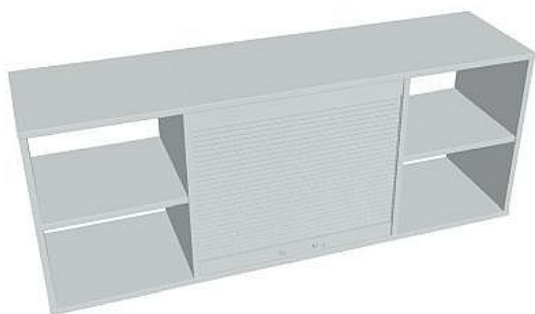

Skříň závěsná roletová 140 cm SRZ7, šedá

» Nábytek a doplňky » Skříně » Strong

Popis

Kancelářské skříně STRONG - to je pevná robustní konstrukce korpusů a vysoká nosnost polic. Využití naleznete spolu s ostatními řadami kancelářského nábytku HOBIS, ve všech kancelářských prostorech. Nabízíme kancelářské skříně otevřené, zavřené (s plnými či prosklenými dveřmi) a roletové. Dveře jsou osazeny tlumiči pantů, které zabrání prudkému zavření. Výška kancelářských skříní je 76,8, 115,2 nebo 192 cm. Šířka je 80 nebo 40cm, hloubka 42 cm. Výška úložného prostoru je přizpůsobena na výšku standardního šanonu. Odolné materiály (Egger) a kvalitní kování (Blum) pocházejí výhradně z Evropské unie. Důmyslná konstrukce a přesná výroba zajišťuje absolutní pevnost kancelářských skříní. Půda, dno i police mají tloušťku 25 mm a na přední straně jsou chráněné ABS hranou 2 mm. Zbytek korpusu má tloušťku 18 mm a hranu ABS 1 mm. Bezkonkurenční nosnost a variabilita - to jsou hlavní přednosti polic kancelářských skříní HOBIS Strong. Zdá se vždy pohledová, takže skříně můžete použít jako prostorový dělicí prvek. Stoly můžete vybírat z nabídky kancelářského nábytku HOBIS. rozměry: 55 x 140 x 36 cm dekor: šedá výšková rektifikace skryté vedení kabeláže důkladné osazení ABS hranami 5 let záruka certifikace EU

Množství v balení	1
Kód produktu	6061628

Skladem: Na objednávku
Dostupné množství u dodavatele: Skladem u dodavatele

Parametry

Množství v balení	1
Řada	STRONG