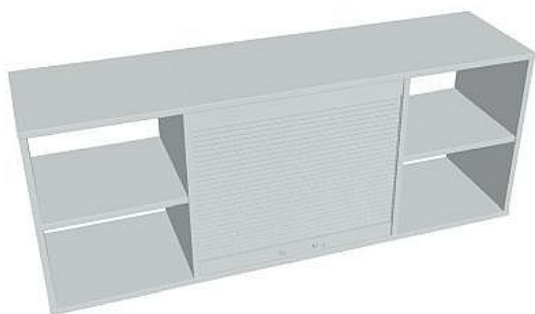

Skříň závěsná roletová 140 cm SRZ7, šedá

» Nábytek a doplňky » Skříně » Strong

Popis

Kancelářské skříně STRONG - to je pevná robustní konstrukce korpusů a vysoká nosnost polic. Využití naleznete spolu s ostatními řadami kancelářského nábytku HOBIS, ve všech kancelářských prostorech. Nabízíme kancelářské skříně otevřené, zavřené (s plnými či prosklenými dveřmi) a roletové. Dveře jsou osazeny tlumiči pantů, které zabrání prudkému zavření. Výška kancelářských skříní je 76,8, 115,2 nebo 192 cm. Šířka je 80 nebo 40cm, hloubka 42 cm. Výška úložného prostoru je přizpůsobena na výšku standardního šanonu. Odolné materiály (Egger) a kvalitní kování (Blum) pocházejí výhradně z Evropské unie. Důmyslná konstrukce a přesná výroba zajišťuje absolutní pevnost kancelářských skříní. Půda, dno i police mají tloušťku 25 mm a na přední straně jsou chráněné ABS hranou 2 mm. Zbytek korpusu má tloušťku 18 mm a hranu ABS 1 mm. Bezkonkurenční nosnost a variabilita - to jsou hlavní přednosti polic kancelářských skříní HOBIS Strong. Zdá se vždy pohledová, takže skříně můžete použít jako prostorový dělicí prvek. Stoly můžete vybírat z nabídky kancelářského nábytku HOBIS. rozměry: 55 x 140 x 36 cm dekor: šedá výšková rektifikace skryté vedení kabeláže důkladné osazení ABS hranami 5 let záruka certifikace EU

Množství v balení	1
Kód produktu	6061628

Skladem: Na objednávku

Parametry

Množství v balení	1
Řada	STRONG