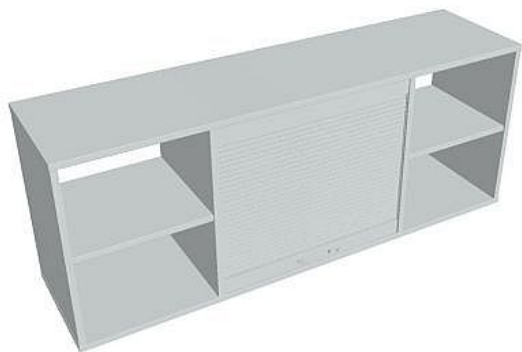

Skříň závěsná roletová 140 cm SRZ7, šedá

» Nábytek a doplňky » Skříně » Strong » Skříně se zámkem

Popis

Kancelářské skříně STRONG - to je pevná robustní konstrukce korpusů a vysoká nosnost polic. Využití naleznete spolu s ostatními řadami kancelářského nábytku HOBIS, ve všech kancelářských prostorech. Nabízíme kancelářské skříně otevřené, zavřené (s plnými či prosklenými dveřmi) a roletové. Dveře jsou osazeny tlumiči pantů, které zabrání prudkému zavření. Výška kancelářských skříní je 76,8, 115,2 nebo 192 cm. Šířka je 80 nebo 40cm, hloubka 42 cm. Výška úložného prostoru je přizpůsobena na výšku standardního šanonu. Odolné materiály (Egger) a kvalitní kování (Blum) pocházejí výhradně z Evropské unie. Důmyslná konstrukce a přesná výroba zajišťuje absolutní pevnost kancelářských skříní. Půda, dno i police mají tloušťku 25 mm a na přední straně jsou chráněné ABS hranou 2 mm. Zbytek korpusu má tloušťku 18 mm a hranu ABS 1 mm. Bezkonkurenční nosnost a variabilita - to jsou hlavní přednosti polic kancelářských skříní HOBIS Strong. Zdá se, že jsou vždy pohledová, takže skříně můžete použít jako prostorový dělicí prvek. Stoly můžete vybírat z nabídky kancelářského nábytku HOBIS. rozměry: 55 x 140 x 36 cm dekor: šedá výšková rektifikace skryté vedení kabeláže důkladné osazení ABS hranami 5 let záruka certifikace EU

| | |
|-------------------|---------|
| Množství v balení | 1 |
| Part number | SRZ 7 |
| Kód produktu | 6042818 |

Skladem: Na objednávku
Dostupné množství u dodavatele: Skladem u dodavatele

Parametry

| | |
|-------------------|--------|
| Part number | SRZ 7 |
| Množství v balení | 1 |
| Řada | STRONG |
| Barva | Šedá |