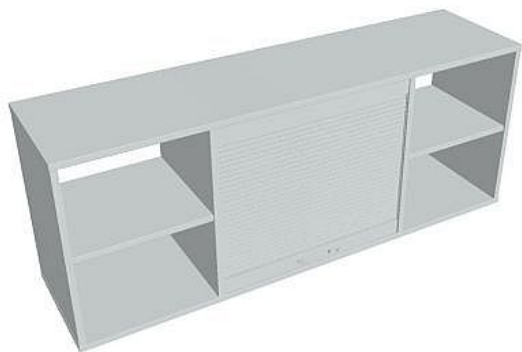

Skříň závěsná roletová 140 cm SRZ7, šedá

» Nábytek a doplňky » Skříně » Strong » Skříně se zámkem

Popis

Kancelářské skříně STRONG - to je pevná robustní konstrukce korpusů a vysoká nosnost polic. Využití naleznete spolu s ostatními řadami kancelářského nábytku HOBIS, ve všech kancelářských prostorech. Nabízíme kancelářské skříně otevřené, zavřené (s plnými či prosklenými dveřmi) a roletové. Dveře jsou osazeny tlumiči pantů, které zabrání prudkému zavření. Výška kancelářských skříní je 76,8, 115,2 nebo 192 cm. Šířka je 80 nebo 40cm, hloubka 42 cm. Výška úložného prostoru je přizpůsobena na výšku standardního šanonu. Odolné materiály (Egger) a kvalitní kování (Blum) pocházejí výhradně z Evropské unie. Důmyslná konstrukce a přesná výroba zajišťuje absolutní pevnost kancelářských skříní. Půda, dno i police mají tloušťku 25 mm a na přední straně jsou chráněné ABS hranou 2 mm. Zbytek korpusu má tloušťku 18 mm a hranu ABS 1 mm. Bezkonkurenční nosnost a variabilita - to jsou hlavní přednosti polic kancelářských skříní HOBIS Strong. Zdá se, že jsou vždy pohledová, takže skříně můžete použít jako prostorový dělicí prvek. Stoly můžete vybírat z nabídky kancelářského nábytku HOBIS. rozměry: 55 x 140 x 36 cm dekor: šedá výšková rektifikace skryté vedení kabeláže důkladné osazení ABS hranami 5 let záruka certifikace EU

Množství v balení	1
Part number	SRZ 7
Kód produktu	6042818

Skladem: Na objednávku

Parametry

Part number	SRZ 7
Množství v balení	1
Řada	STRONG
Barva	Šedá