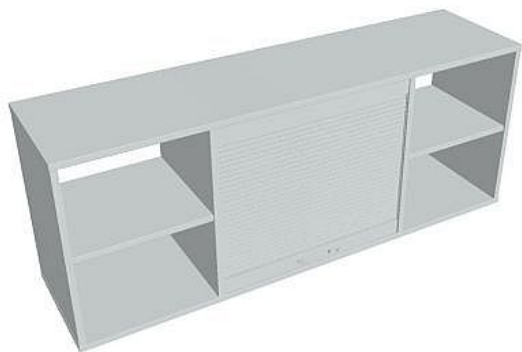

# Skříň závěsná roletová 140 cm SRZ7, šedá

» Nábytek a doplňky » Skříně » Strong » Skříně se zámkem

## Popis

Kancelářské skříně STRONG - to je pevná robustní konstrukce korpusů a vysoká nosnost polic. Využití naleznete spolu s ostatními řadami kancelářského nábytku HOBIS, ve všech kancelářských prostorech. Nabízíme kancelářské skříně otevřené, zavřené (s plnými či prosklenými dveřmi) a roletové. Dveře jsou osazeny tlumiči pantů, které zabrání prudkému zavření. Výška kancelářských skříní je 76,8, 115,2 nebo 192 cm. Šířka je 80 nebo 40cm, hloubka 42 cm. Výška úložného prostoru je přizpůsobena na výšku standardního šanonu. Odolné materiály (Egger) a kvalitní kování (Blum) pocházejí výhradně z Evropské unie. Důmyslná konstrukce a přesná výroba zajišťuje absolutní pevnost kancelářských skříní. Půda, dno i police mají tloušťku 25 mm a na přední straně jsou chráněné ABS hranou 2 mm. Zbytek korpusu má tloušťku 18 mm a hranu ABS 1 mm. Bezkonkurenční nosnost a variabilita - to jsou hlavní přednosti polic kancelářských skříní HOBIS Strong. Zdá se, že jsou vždy pohledová, takže skříně můžete použít jako prostorový dělicí prvek. Stoly můžete vybírat z nabídky kancelářského nábytku HOBIS. rozměry: 55 x 140 x 36 cm dekor: šedá výšková rektifikace skryté vedení kabeláže důkladné osazení ABS hranami 5 let záruka certifikace EU

## Parametry

Part number	SRZ 7
Množství v balení	1
Řada	STRONG
Barva	Šedá