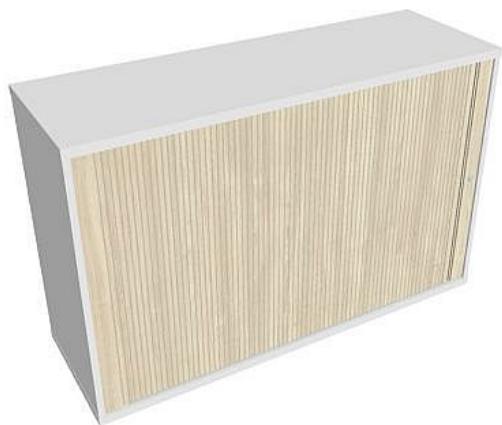

Skříňka žaluziová 76.8*120 cm - levá SZ212001L, bílá/akát

» Nábytek a doplňky » Skříně » Strong » Skříně nízké se zámkem (OH2, 76,8cm)

Množství v balení 1

Part number SZ 2 120 01 L

Kód produktu 6042597

Skladem:

Skladem u dodavatele

Skříňka žaluziová 76.8*120 cm - levá SZ212001L, bílá/akát

» Nábytek a doplňky » Skříně » Strong » Skříně nízké se zámkem (OH2, 76,8cm)

Popis

Kancelářské skříně STRONG - to je pevná robustní konstrukce korpusů a vysoká nosnost polic. Využití naleznou, spolu s ostatními řadami kancelářského nábytku HOBIS, ve všech kancelářských prostorech. Nabízíme kancelářské skříně otevřené, zavřené (s plnými či prosklenými dveřmi) a roletové. Dveře jsou osazeny tlumiči pantů, které zabrání prudkému zavření. Výška kancelářských skříní je 76,8, 115,2 nebo 192 cm. Šířka je 80 nebo 40cm, hloubka 42 cm. Výška úložného prostoru je přizpůsobena na výšku standardního šanonu. Odolné materiály (Egger) a kvalitní kování (Blum) pocházejí výhradně z Evropské unie. Důmyslná konstrukce a přesná výroba zajišťuje absolutní pevnost kancelářských skříní. Půda, dno i police mají tloušťku 25 mm a na přední straně jsou chráněné ABS hranou 2 mm. Zbytek korpusu má tloušťku 18 mm a hranu ABS 1 mm. Bezkonkurenční nosnost a variabilita - to jsou hlavní přednosti polic kancelářských skříní HOBIS Strong. Záda jsou vždy pohledová, takže skříně můžete použít jako prostorový dělicí prvek. Stoly můžete vybírat z nabídky kancelářského nábytku HOBIS. rozměry: 76,8 x 120 x 40 cm dekor: bílá/akát výšková rektifikace skryté vedení kabeláže důkladné osazení ABS hranami 5 let záruka certifikace EU

Parametry

Part number	SZ 2 120 01 L
Množství v balení	1
Řada	STRONG
Barva	Akát