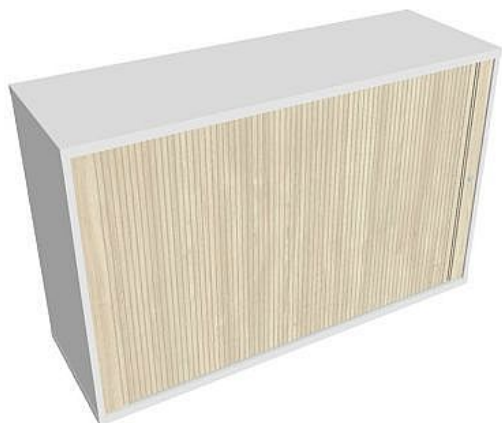

# Skříňka žaluziová 76.8\*120 cm - levá SZ212001L, bílá/akát

» Nábytek a doplňky » Skříně » Strong » Skříně nízké se zámkem (OH2, 76,8cm)

Množství v balení 1

Part number SZ 2 120 01 L

Kód produktu 6042597

# Skříňka žaluziová 76.8\*120 cm - levá SZ212001L, bílá/akát

» Nábytek a doplňky » Skříně » Strong » Skříně nízké se zámkem (OH2, 76,8cm)

## Popis

Kancelářské skříně STRONG - to je pevná robustní konstrukce korpusů a vysoká nosnost polic. Využití naleznou, spolu s ostatními řadami kancelářského nábytku HOBIS, ve všech kancelářských prostorech. Nabízíme kancelářské skříně otevřené, zavřené (s plnými či prosklenými dveřmi) a roletové. Dveře jsou osazeny tlumiči pantů, které zabrání prudkému zavření. Výška kancelářských skříní je 76,8, 115,2 nebo 192 cm. Šířka je 80 nebo 40cm, hloubka 42 cm. Výška úložného prostoru je přizpůsobena na výšku standardního šanonu. Odolné materiály (Egger) a kvalitní kování (Blum) pocházejí výhradně z Evropské unie. Důmyslná konstrukce a přesná výroba zajišťuje absolutní pevnost kancelářských skříní. Půda, dno i police mají tloušťku 25 mm a na přední straně jsou chráněné ABS hranou 2 mm. Zbytek korpusu má tloušťku 18 mm a hranu ABS 1 mm. Bezkonkurenční nosnost a variabilita - to jsou hlavní přednosti polic kancelářských skříní HOBIS Strong. Záda jsou vždy pohledová, takže skříně můžete použít jako prostorový dělicí prvek. Stoly můžete vybírat z nabídky kancelářského nábytku HOBIS. rozměry: 76,8 x 120 x 40 cm dekor: bílá/akát výšková rektifikace skryté vedení kabeláže důkladné osazení ABS hranami 5 let záruka certifikace EU