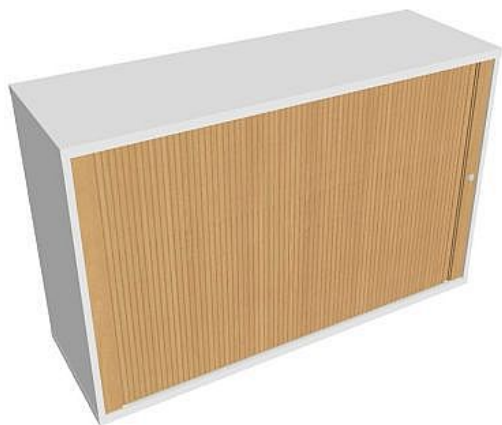

Skříňka žaluziová 76.8*120 cm - levá SZ212001L, bílá/buk

» Nábytek a doplňky » Skříně » Strong » Skříně nízké se zámkem (OH2, 76,8cm)

Množství v balení 1

Part number SZ 2 120 01 L

Kód produktu 6042601

Skladem:

Skladem u dodavatele

Skříňka žaluziová 76.8*120 cm - levá SZ212001L, bílá/buk

» Nábytek a doplňky » Skříně » Strong » Skříně nízké se zámkem (OH2, 76,8cm)

Popis

Kancelářské skříně STRONG - to je pevná robustní konstrukce korpusů a vysoká nosnost polic. Využití naleznou, spolu s ostatními řadami kancelářského nábytku HOBIS, ve všech kancelářských prostorech. Nabízíme kancelářské skříně otevřené, zavřené (s plnými či prosklenými dveřmi) a roletové. Dveře jsou osazeny tlumiči pantů, které zabrání prudkému zavření. Výška kancelářských skříní je 76,8, 115,2 nebo 192 cm. Šířka je 80 nebo 40cm, hloubka 42 cm. Výška úložného prostoru je přizpůsobena na výšku standardního šanonu. Odolné materiály (Egger) a kvalitní kování (Blum) pocházejí výhradně z Evropské unie. Důmyslná konstrukce a přesná výroba zajišťuje absolutní pevnost kancelářských skříní. Půda, dno i police mají tloušťku 25 mm a na přední straně jsou chráněné ABS hranou 2 mm. Zbytek korpusu má tloušťku 18 mm a hranu ABS 1 mm. Bezkonkurenční nosnost a variabilita - to jsou hlavní přednosti polic kancelářských skříní HOBIS Strong. Záda jsou vždy pohledová, takže skříně můžete použít jako prostorový dělicí prvek. Stoly můžete vybírat z nabídky kancelářského nábytku HOBIS. rozměry: 76,8 x 120 x 40 cm dekor: bílá/buk výšková rektifikace skryté vedení kabeláže důkladné osazení ABS hranami 5 let záruka certifikace EU

Parametry

Part number	SZ 2 120 01 L
Množství v balení	1
Řada	STRONG
Barva	Buk