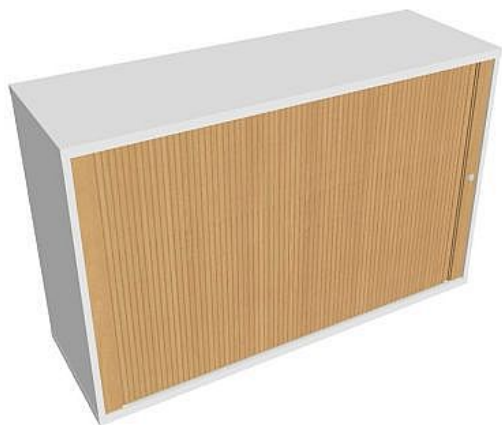

# Skříňka žaluziová 76.8\*120 cm - levá SZ212001L, bílá/buk

» Nábytek a doplňky » Skříně » Strong » Skříně nízké se zámkem (OH2, 76,8cm)

Množství v balení 1

Part number SZ 2 120 01 L

Kód produktu 6042601

Skladem:

# Skříňka žaluziová 76.8\*120 cm - levá SZ212001L, bílá/buk

» Nábytek a doplňky » Skříně » Strong » Skříně nízké se zámkem (OH2, 76,8cm)

## Popis

Kancelářské skříně STRONG - to je pevná robustní konstrukce korpusů a vysoká nosnost polic. Využití naleznou, spolu s ostatními řadami kancelářského nábytku HOBIS, ve všech kancelářských prostorech. Nabízíme kancelářské skříně otevřené, zavřené (s plnými či prosklenými dveřmi) a roletové. Dveře jsou osazeny tlumiči pantů, které zabrání prudkému zavření. Výška kancelářských skříní je 76,8, 115,2 nebo 192 cm. Šířka je 80 nebo 40cm, hloubka 42 cm. Výška úložného prostoru je přizpůsobena na výšku standardního šanonu. Odolné materiály (Egger) a kvalitní kování (Blum) pocházejí výhradně z Evropské unie. Důmyslná konstrukce a přesná výroba zajišťuje absolutní pevnost kancelářských skříní. Půda, dno i police mají tloušťku 25 mm a na přední straně jsou chráněné ABS hranou 2 mm. Zbytek korpusu má tloušťku 18 mm a hranu ABS 1 mm. Bezkonkurenční nosnost a variabilita - to jsou hlavní přednosti polic kancelářských skříní HOBIS Strong. Záda jsou vždy pohledová, takže skříně můžete použít jako prostorový dělicí prvek. Stoly můžete vybírat z nabídky kancelářského nábytku HOBIS. rozměry: 76,8 x 120 x 40 cm dekor: bílá/buk výšková rektifikace skryté vedení kabeláže důkladné osazení ABS hranami 5 let záruka certifikace EU