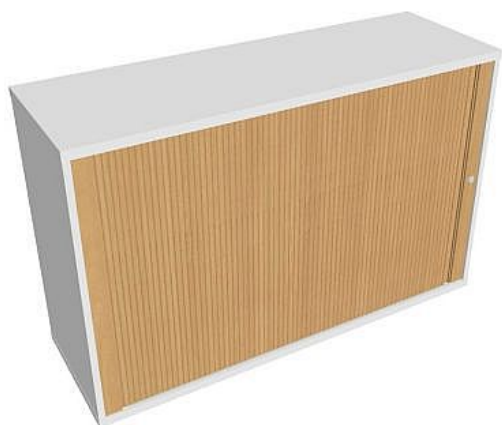

Skříňka žaluziová 76.8*120 cm - levá SZ212001L, bílá/buk

» Nábytek a doplňky » Skříně » Strong » Skříně nízké se zámkem (OH2, 76,8cm)

Množství v balení 1

Part number SZ 2 120 01 L

Kód produktu 6042601

Skladem: Na objednávku

Skříňka žaluziová 76.8*120 cm - levá SZ212001L, bílá/buk

» Nábytek a doplňky » Skříně » Strong » Skříně nízké se zámkem (OH2, 76,8cm)

Popis

Kancelářské skříně STRONG - to je pevná robustní konstrukce korpusů a vysoká nosnost polic. Využití naleznou, spolu s ostatními řadami kancelářského nábytku HOBIS, ve všech kancelářských prostorech. Nabízíme kancelářské skříně otevřené, zavřené (s plnými či prosklenými dveřmi) a roletové. Dveře jsou osazeny tlumiči pantů, které zabrání prudkému zavření. Výška kancelářských skříní je 76,8, 115,2 nebo 192 cm. Šířka je 80 nebo 40cm, hloubka 42 cm. Výška úložného prostoru je přizpůsobena na výšku standardního šanonu. Odolné materiály (Egger) a kvalitní kování (Blum) pocházejí výhradně z Evropské unie. Důmyslná konstrukce a přesná výroba zajišťuje absolutní pevnost kancelářských skříní. Půda, dno i police mají tloušťku 25 mm a na přední straně jsou chráněné ABS hranou 2 mm. Zbytek korpusu má tloušťku 18 mm a hranu ABS 1 mm. Bezkonkurenční nosnost a variabilita - to jsou hlavní přednosti polic kancelářských skříní HOBIS Strong. Záda jsou vždy pohledová, takže skříně můžete použít jako prostorový dělicí prvek. Stoly můžete vybírat z nabídky kancelářského nábytku HOBIS. rozměry: 76,8 x 120 x 40 cm dekor: bílá/buk výšková rektifikace skryté vedení kabeláže důkladné osazení ABS hranami 5 let záruka certifikace EU

Parametry

Part number	SZ 2 120 01 L
Množství v balení	1
Řada	STRONG
Barva	Buk