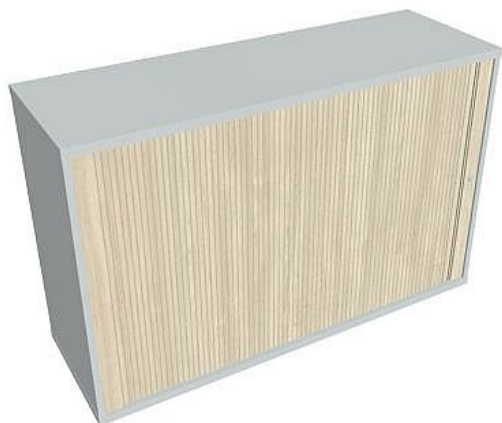

Skříňka žaluziová 76.8*120 cm - levá SZ212001L, šedá/akát

» Nábytek a doplňky » Skříně » Strong » Skříně nízké se zámkem (OH2, 76,8cm)

Množství v balení 1

Part number SZ 2 120 01 L

Kód produktu 6042595

Skladem:

Skladem u dodavatele

Skříňka žaluziová 76.8*120 cm - levá SZ212001L, šedá/akát

» Nábytek a doplňky » Skříně » Strong » Skříně nízké se zámkem (OH2, 76,8cm)

Popis

Kancelářské skříně STRONG - to je pevná robustní konstrukce korpusů a vysoká nosnost polic. Využití naleznete spolu s ostatními řadami kancelářského nábytku HOBIS, ve všech kancelářských prostorech. Nabízíme kancelářské skříně otevřené, zavřené (s plnými či prosklenými dveřmi) a roletové. Dveře jsou osazeny tlumiči pantů, které zabrání prudkému zavření. Výška kancelářských skříní je 76,8, 115,2 nebo 192 cm. Šířka je 80 nebo 40cm, hloubka 42 cm. Výška úložného prostoru je přizpůsobena na výšku standardního šanonu. Odolné materiály (Egger) a kvalitní kování (Blum) pocházejí výhradně z Evropské unie. Důmyslná konstrukce a přesná výroba zajišťuje absolutní pevnost kancelářských skříní. Půda, dno i police mají tloušťku 25 mm a na přední straně jsou chráněné ABS hranou 2 mm. Zbytek korpusu má tloušťku 18 mm a hranu ABS 1 mm. Bezkonkurenční nosnost a variabilita - to jsou hlavní přednosti polic kancelářských skříní HOBIS Strong. Zada jsou vždy pohledová, takže skříně můžete použít jako prostorový dělicí prvek. Stoly můžete vybírat z nabídky kancelářského nábytku HOBIS. rozměry: 76,8 x 120 x 40 cm dekor: šedá/akát výšková rektifikace skryté vedení kabeláže důkladné osazení ABS hranami 5 let záruka certifikace EU

Parametry

Part number	SZ 2 120 01 L
Množství v balení	1
Řada	STRONG
Barva	Akát