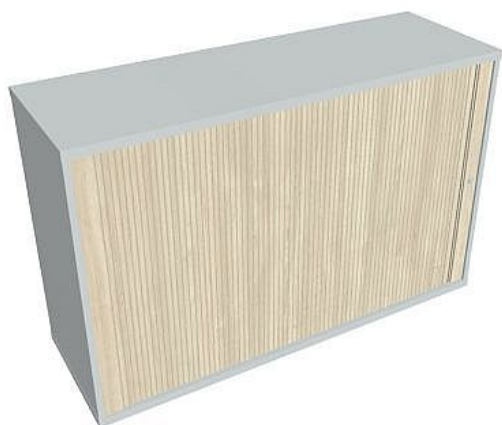

# Skříňka žaluziová 76.8\*120 cm - levá SZ212001L, šedá/akát

» Nábytek a doplňky » Skříně » Strong » Skříně nízké se zámkem (OH2, 76,8cm)

Množství v balení 1

Part number SZ 2 120 01 L

Kód produktu 6042595

# Skříňka žaluziová 76.8\*120 cm - levá SZ212001L, šedá/akát

» Nábytek a doplňky » Skříně » Strong » Skříně nízké se zámkem (OH2, 76,8cm)

## Popis

Kancelářské skříně STRONG - to je pevná robustní konstrukce korpusů a vysoká nosnost polic. Využití naleznou, spolu s ostatními řadami kancelářského nábytku HOBIS, ve všech kancelářských prostorech. Nabízíme kancelářské skříně otevřené, zavřené (s plnými či prosklenými dveřmi) a roletové. Dveře jsou osazeny tlumiči pantů, které zabrání prudkému zavření. Výška kancelářských skříní je 76,8, 115,2 nebo 192 cm. Šířka je 80 nebo 40cm, hloubka 42 cm. Výška úložného prostoru je přizpůsobena na výšku standardního šanonu. Odolné materiály (Egger) a kvalitní kování (Blum) pocházejí výhradně z Evropské unie. Důmyslná konstrukce a přesná výroba zajišťuje absolutní pevnost kancelářských skříní. Půda, dno i police mají tloušťku 25 mm a na přední straně jsou chráněné ABS hranou 2 mm. Zbytek korpusu má tloušťku 18 mm a hranu ABS 1 mm. Bezkonkurenční nosnost a variabilita - to jsou hlavní přednosti polic kancelářských skříní HOBIS Strong. Záda jsou vždy pohledová, takže skříně můžete použít jako prostorový dělicí prvek. Stoly můžete vybírat z nabídky kancelářského nábytku HOBIS. rozměry: 76,8 x 120 x 40 cm dekor: šedá/akát výšková rektifikace skryté vedení kabeláže důkladné osazení ABS hranami 5 let záruka certifikace EU