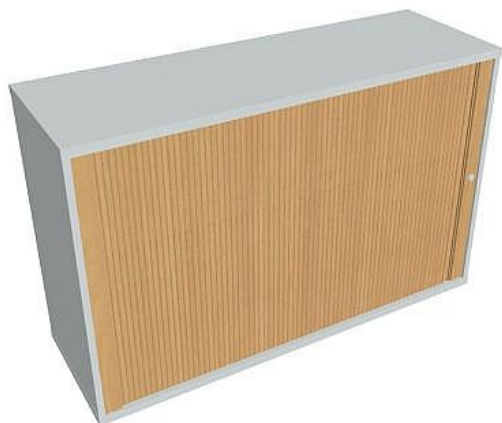

Skříňka žaluziová 76.8*120 cm - levá SZ212001L, šedá/buk

» Nábytek a doplňky » Skříně » Strong » Skříně nízké se zámkem (OH2, 76,8cm)

Množství v balení 1

Part number SZ 2 120 01 L

Kód produktu 6042588

Skladem: Na objednávku

Skříňka žaluziová 76.8*120 cm - levá SZ212001L, šedá/buk

» Nábytek a doplňky » Skříně » Strong » Skříně nízké se zámkem (OH2, 76,8cm)

Popis

Kancelářské skříně STRONG - to je pevná robustní konstrukce korpusů a vysoká nosnost polic. Využití naleznete spolu s ostatními řadami kancelářského nábytku HOBIS, ve všech kancelářských prostorech. Nabízíme kancelářské skříně otevřené, zavřené (s plnými či prosklenými dveřmi) a roletové. Dveře jsou osazeny tlumiči pantů, které zabrání prudkému zavření. Výška kancelářských skříní je 76,8, 115,2 nebo 192 cm. Šířka je 80 nebo 40cm, hloubka 42 cm. Výška úložného prostoru je přizpůsobena na výšku standardního šanonu. Odolné materiály (Egger) a kvalitní kování (Blum) pocházejí výhradně z Evropské unie. Důmyslná konstrukce a přesná výroba zajišťuje absolutní pevnost kancelářských skříní. Půda, dno i police mají tloušťku 25 mm a na přední straně jsou chráněné ABS hranou 2 mm. Zbytek korpusu má tloušťku 18 mm a hranu ABS 1 mm. Bezkonkurenční nosnost a variabilita - to jsou hlavní přednosti polic kancelářských skříní HOBIS Strong. Zada jsou vždy pohledová, takže skříně můžete použít jako prostorový dělicí prvek. Stoly můžete vybírat z nabídky kancelářského nábytku HOBIS. rozměry: 76,8 x 120 x 40 cm dekor: šedá/buk výšková rektifikace skryté vedení kabeláže důkladné osazení ABS hranami 5 let záruka certifikace EU

Parametry

Part number	SZ 2 120 01 L
Množství v balení	1
Řada	STRONG
Barva	Buk