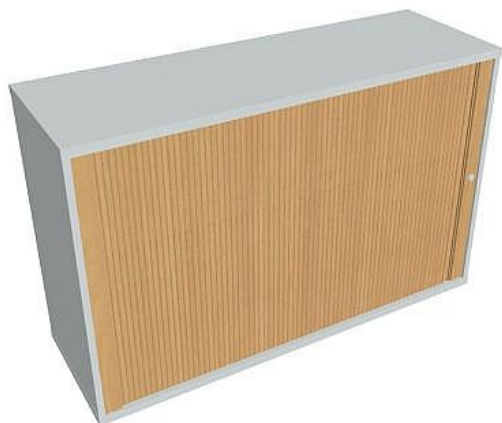

# Skříňka žaluziová 76.8\*120 cm - levá SZ212001L, šedá/buk

» Nábytek a doplňky » Skříně » Strong » Skříně nízké se zámkem (OH2, 76,8cm)

Množství v balení 1

Part number SZ 2 120 01 L

Kód produktu 6042588

Skladem:

# Skříňka žaluziová 76.8\*120 cm - levá SZ212001L, šedá/buk

» Nábytek a doplňky » Skříně » Strong » Skříně nízké se zámkem (OH2, 76,8cm)

## Popis

Kancelářské skříně STRONG - to je pevná robustní konstrukce korpusů a vysoká nosnost polic. Využití naleznou, spolu s ostatními řadami kancelářského nábytku HOBIS, ve všech kancelářských prostorech. Nabízíme kancelářské skříně otevřené, zavřené (s plnými či prosklenými dveřmi) a roletové. Dveře jsou osazeny tlumiči pantů, které zabrání prudkému zavření. Výška kancelářských skříní je 76,8, 115,2 nebo 192 cm. Šířka je 80 nebo 40cm, hloubka 42 cm. Výška úložného prostoru je přizpůsobena na výšku standardního šanonu. Odolné materiály (Egger) a kvalitní kování (Blum) pocházejí výhradně z Evropské unie. Důmyslná konstrukce a přesná výroba zajišťuje absolutní pevnost kancelářských skříní. Půda, dno i police mají tloušťku 25 mm a na přední straně jsou chráněné ABS hranou 2 mm. Zbytek korpusu má tloušťku 18 mm a hranu ABS 1 mm. Bezkonkurenční nosnost a variabilita - to jsou hlavní přednosti polic kancelářských skříní HOBIS Strong. Záda jsou vždy pohledová, takže skříně můžete použít jako prostorový dělicí prvek. Stoly můžete vybírat z nabídky kancelářského nábytku HOBIS. rozměry: 76,8 x 120 x 40 cm dekor: šedá/buk výšková rektifikace skryté vedení kabeláže důkladné osazení ABS hranami 5 let záruka certifikace EU

## Parametry

Part number	SZ 2 120 01 L
Množství v balení	1
Řada	STRONG
Barva	Buk