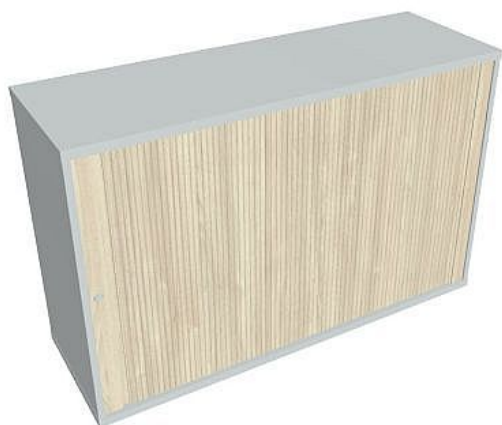

Skříňka žaluziová 76.8*120 cm - pravá SZ212001P, šedá/akát

» Nábytek a doplňky » Skříně » Strong » Skříně nízké se zámkem (OH2, 76,8cm)

Popis

Důmyslná pevná, robustní konstrukce a vysoká variabilita jsou hlavní přednosti kancelářských skříní STRONG. Nadstandardní tloušťka polic 25 mm poskytuje nosnost 80 kg, která je certifikována státním zkušebním ústavem. Skříně šířky 120 cm jsou vybaveny kovovými policemi s výztuhou. Výškové i šířkové moduly skříní STRONG na sebe navazují, takže je lze skládat do sestav. Výška úložného prostoru je navržena na výšku standardního šanonu. Korpusy i dveře skříní jsou oplepeny hranou ABS, která je ochranou proti mechanickému poškození. U většiny skříní si můžete zvolit variantu se zámkem. Záda jsou vždy pohledová (dekor je i na zadní straně), takže skříně můžete použít jako prostorový dělicí prvek. Materiály pocházejí výhradně od výrobců z Evropské unie. Laminovaná dřevotřísková deska od firmy EGGER a závěsy (panty) dodává rakouská firma BLUM, která na ně poskytuje doživotní záruku. Použité zámkové mechanismy jsou od německé firmy LEHMANN. Splnění vysokých nároků na kvalitu zpracování dokládá certifikát z nezávislého zkušebního ústavu. hmotnost: 42,50 kg šířka: 120 cm výška: 76,8 cm hloubka: 40 cm

| | |
|-------------------|---------------|
| Množství v balení | 1 |
| Part number | SZ 2 120 01 P |
| Kód produktu | 6042614 |

Skladem: Skladem u dodavatele

Parametry

| | |
|-------------------|---------------|
| Part number | SZ 2 120 01 P |
| Množství v balení | 1 |
| Řada | STRONG |
| Barva | Akát |