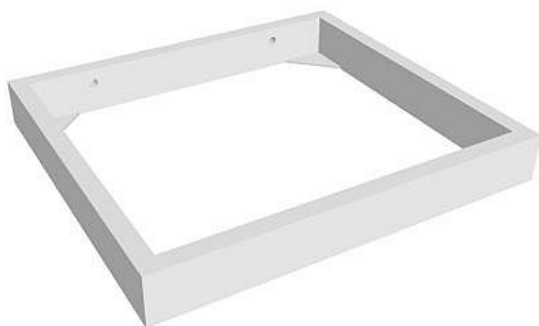

Sokl čtverec 40*36 cm 5 cm S400, bílá

» Nábytek a doplňky » Skříně » Strong » doplňky skříní Strong

Popis

Kancelářské skříně STRONG - to je pevná robustní konstrukce korpusů a vysoká nosnost polic. Využití naleznete spolu s ostatními řadami kancelářského nábytku HOBIS, ve všech kancelářských prostorech. Nabízíme kancelářské skříně otevřené, zavřené (s plnými či prosklenými dveřmi) a roletové. Dveře jsou osazeny tlumiči pantů, které zabrání prudkému zavření. Výška kancelářských skříní je 76,8, 115,2 nebo 192 cm. Šířka je 80 nebo 40cm, hloubka 42 cm. Výška úložného prostoru je přizpůsobena na výšku standardního šanonu. Odolné materiály (Egger) a kvalitní kování (Blum) pocházejí výhradně z Evropské unie. Důmyslná konstrukce a přesná výroba zajišťuje absolutní pevnost kancelářských skříní. Půda, dno i police mají tloušťku 25 mm a na přední straně jsou chráněné ABS hranou 2 mm. Zbytek korpusu má tloušťku 18 mm a hranu ABS 1 mm. Bezkonkurenční nosnost a variabilita - to jsou hlavní přednosti polic kancelářských skříní HOBIS Strong. Zada jsou vždy pohledová, takže skříně můžete použít jako prostorový dělicí prvek. Stoly můžete vybírat z nabídky kancelářského nábytku HOBIS. rozměry: 5 x 40 x 36 cm dekor: bílá výšková rektifikace skryté vedení kabeláže důkladné osazení ABS hranami 5 let záruka certifikace EU

Množství v balení	1
Part number	S 400
Kód produktu	6041736

Skladem: Na objednávku

Parametry

Part number	S 400
Množství v balení	1
Řada	STRONG
Barva	Bílá