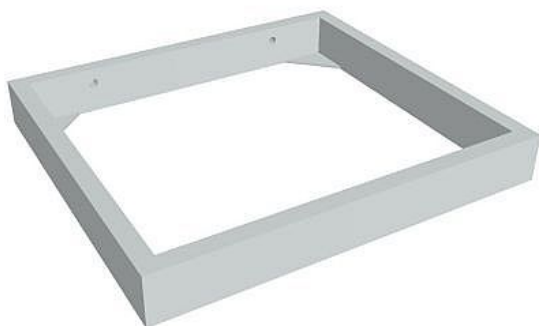

# Sokl čtverec 40\*36 cm 5 cm S400, šedá

» Nábytek a doplňky » Skříně » Strong » doplňky skříní Strong

## Popis

Kancelářské skříně STRONG - to je pevná robustní konstrukce korpusů a vysoká nosnost polic. Využití naleznete spolu s ostatními řadami kancelářského nábytku HOBIS, ve všech kancelářských prostorech. Nabízíme kancelářské skříně otevřené, zavřené (s plnými či prosklenými dveřmi) a roletové. Dveře jsou osazeny tlumiči pantů, které zabrání prudkému zavření. Výška kancelářských skříní je 76,8, 115,2 nebo 192 cm. Šířka je 80 nebo 40 cm, hloubka 42 cm. Výška úložného prostoru je přizpůsobena na výšku standardního šanonu. Odolné materiály (Egger) a kvalitní kování (Blum) pocházejí výhradně z Evropské unie. Důmyslná konstrukce a přesná výroba zajišťuje absolutní pevnost kancelářských skříní. Půda, dno i police mají tloušťku 25 mm a na přední straně jsou chráněné ABS hranou 2 mm. Zbytek korpusu má tloušťku 18 mm a hranu ABS 1 mm. Bezkonkurenční nosnost a variabilita - to jsou hlavní přednosti polic kancelářských skříní HOBIS Strong. Žáda jsou vždy pohledová, takže skříně můžete použít jako prostorový dělicí prvek. Stoly můžete vybírat z nabídky kancelářského nábytku HOBIS. rozměry: 5 x 40 x 36 cm dekor: šedá výšková rektifikace skryté vedení kabeláže důkladné osazení ABS hranami 5 let záruka certifikace EU

## Parametry

Part number	S 400
Množství v balení	1
Řada	STRONG
Barva	Šedá