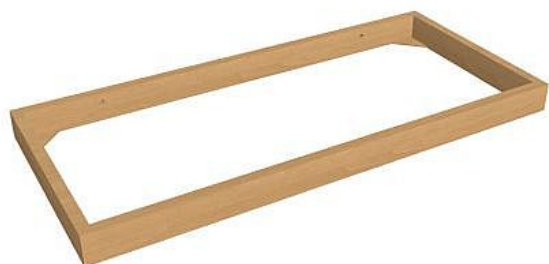

Sokl obdelník 80*36 cm 5 cm S800, buk

» Nábytek a doplňky » Skříně » Strong » doplňky skříní Strong

Popis

Kancelářské skříně STRONG - to je pevná robustní konstrukce korpusů a vysoká nosnost polic. Využití nalezou, spolu s ostatními řadami kancelářského nábytku HOBIS, ve všech kancelářských prostorech. Nabízíme kancelářské skříně otevřené, zavřené (s plnými či prosklenými dveřmi) a roletové. Dveře jsou osazeny tlumiči pantů, které zabrání prudkému zavření. Výška kancelářských skříní je 76,8, 115,2 nebo 192 cm. Šířka je 80 nebo 40cm, hloubka 42 cm. Výška úložného prostoru je přizpůsobena na výšku standardního šanonu. Odolné materiály (Egger) a kvalitní kování (Blum) pocházejí výhradně z Evropské unie. Důmyslná konstrukce a přesná výroba zajišťuje absolutní pevnost kancelářských skříní. Půda, dno i police mají tloušťku 25 mm a na přední straně jsou chráněné ABS hranou 2 mm. Zbytek korpusu má tloušťku 18 mm a hranu ABS 1 mm. Bezkonkurenční nosnost a variabilita - to jsou hlavní přednosti polic kancelářských skříní HOBIS Strong. Zada jsou vždy pohledová, takže skříně můžete použít jako prostorový dělicí prvek. Stoly můžete vybírat z nabídky kancelářského nábytku HOBIS. rozměry: 5 x 80 x 36 cm dekor: buk výšková rektifikace skryté vedení kabeláže důkladné osazení ABS hranami 5 let záruka certifikace EU

Množství v balení	1
Part number	S 800
Kód produktu	6041764

Skladem: Na objednávku

Parametry

Part number	S 800
Množství v balení	1
Řada	STRONG
Barva	Buk