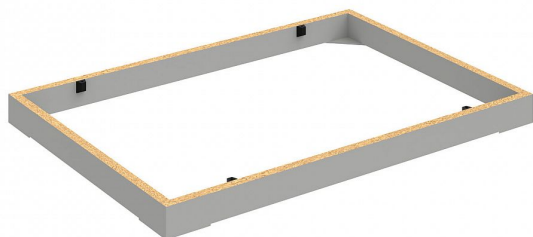

Sokl obdélník 80*56 cm 5 cm S80060, šedá

» Nábytek a doplňky » Skříně » Strong » doplňky skříní Strong

Popis

Kancelářské skříně STRONG - to je pevná robustní konstrukce korpusů a vysoká nosnost polic. Využití naleznou, spolu s ostatními řadami kancelářského nábytku HOBIS, ve všech kancelářských prostorech. Nabízíme kancelářské skříně otevřené, zavřené (s plnými či prosklenými dveřmi) a roletové. Dveře jsou osazeny tlumiči pantů, které zabrání prudkému zavření. Výška kancelářských skříní je 76,8, 115,2 nebo 192 cm. Šířka je 80 nebo 40cm, hloubka 42 cm. Výška úložného prostoru je přizpůsobena na výšku standardního šanonu. Odolné materiály (Egger) a kvalitní kování (Blum) pocházejí výhradně z Evropské unie. Důmyslná konstrukce a přesná výroba zajišťuje absolutní pevnost kancelářských skříní. Půda, dno i police mají tloušťku 25 mm a na přední straně jsou chráněné ABS hranou 2 mm. Zbytek korpusu má tloušťku 18 mm a hranu ABS 1 mm. Bezkonkurenční nosnost a variabilita - to jsou hlavní přednosti polic kancelářských skříní HOBIS Strong. Žáda jsou vždy pohledová, takže skříně můžete použít jako prostorový dělicí prvek. Stoly můžete vybírat z nabídky kancelářského nábytku HOBIS. rozměry: 5 x 80 x 56 cm dekor: šedá výšková rektifikace skryté vedení kabeláže důkladné osazení ABS hranami 5 let záruka certifikace EU

Množství v balení	1
Part number	S 800 60
Kód produktu	6041775

Skladem:

Skladem u dodavatele

Parametry

Part number	S 800 60
Množství v balení	1
Řada	STRONG
Barva	Šedá