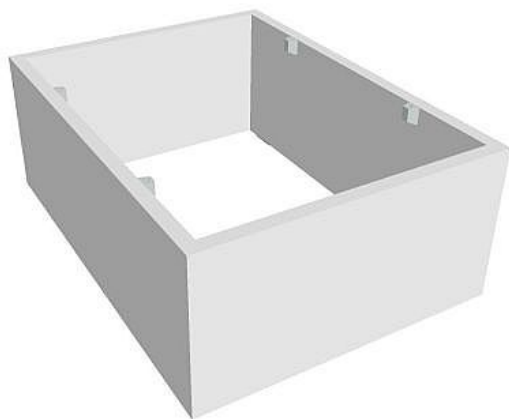

Sokl SK20, bílá

» Nábytek a doplňky » Kontejnery

Popis

Kancelářské kontejnery nabízíme ve 4 modelech, které se liší uspořádáním zásuvek. Využití naleznou, spolu s ostatními řadami kancelářského nábytku HOBIS, ve všech kancelářských prostorech. Rozměry jsou 40 cm šířka, 60 cm hloubka a 60 cm výška. Protože jsme si vědomi nároků na zajištění bezpečnosti obsahu kontejnerů, osadili jsme většinu z nich zámky s centrálním zamykáním. Stačí zamknout jednu zásuvku a současně tak uzamknete i všechny ostatní. Díky integrovanému systému STOPCONTROL v uzamykacím mechanismu se nemusíte bát převrnutí kontejneru nebo případného skřípnutí rukou. Systém zaručí, že při otevření jedné zásuvky se ostatní zásuvky automaticky zablokují. Stoly můžete vybírat z nabídky kancelářského nábytku HOBIS. rozměry: 20 x 39 x 52.5 cm dekor: bílá centrální zámek systém STOP-CONTROL důkladné osazení ABS hranami 5 let záruka certifikace EU

Množství v balení	1
Part number	SK 20
Kód produktu	6047559

Skladem: Na objednávku

Parametry

Part number	SK 20
Množství v balení	1
Barva	Bílá