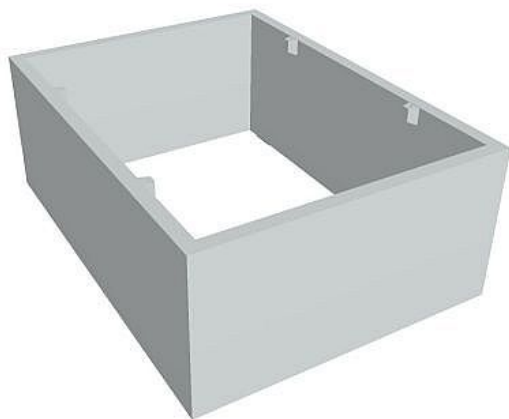

Sokl SK20, šedá

» Nábytek a doplňky » Kontejnery

Popis

Kancelářské kontejnery nabízíme ve 4 modelech, které se liší uspořádáním zásuvek. Využití naleznou, spolu s ostatními řadami kancelářského nábytku HOBIS, ve všech kancelářských prostorech. Rozměry jsou 40 cm šířka, 60 cm hloubka a 60 cm výška. Protože jsme si vědomi nároků na zajištění bezpečnosti obsahu kontejnerů, osadili jsme většinu z nich zámky s centrálním zamykáním. Stačí zamknout jednu zásuvku a současně tak uzamknete i všechny ostatní. Díky integrovanému systému STOPCONTROL v uzamykacím mechanismu se nemusíte bát převrnutí kontejneru nebo případného skřípnutí rukou. Systém zaručí, že při otevření jedné zásuvky se ostatní zásuvky automaticky zablokují. Stoly můžete vybírat z nabídky kancelářského nábytku HOBIS. rozměry: 20 x 39 x 52.5 cm dekor: šedá centrální zámek systém STOP-CONTROL důkladné osazení ABS hranami 5 let záruka certifikace EU

Množství v balení	1
Part number	SK 20
Kód produktu	6047556

Skladem: Na objednávku

Parametry

Part number	SK 20
Množství v balení	1
Barva	Šedá