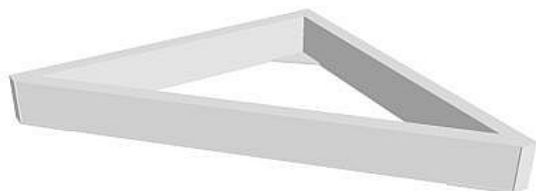

# Sokl trojúhelník 5 cm S400A, bílá

» Nábytek a doplňky » Skříně » Strong » doplňky skříní Strong

Množství v balení	1
Part number	S 400 A
Kód produktu	6041750

Skladem: Na objednávku

## Popis

Kancelářské skříně STRONG - to je pevná robustní konstrukce korpusů a vysoká nosnost polic. Využití naleznete spolu s ostatními řadami kancelářského nábytku HOBIS, ve všech kancelářských prostorech. Nabízíme kancelářské skříně otevřené, zavřené (s plnými či prosklenými dveřmi) a roletové. Dveře jsou osazeny tlumiči pantů, které zabrání prudkému zavření. Výška kancelářských skříní je 76,8, 115,2 nebo 192 cm. Šířka je 80 nebo 40cm, hloubka 42 cm. Výška úložného prostoru je přizpůsobena na výšku standardního šanonu. Odolné materiály (Egger) a kvalitní kování (Blum) pocházejí výhradně z Evropské unie. Důmyslná konstrukce a přesná výroba zajišťuje absolutní pevnost kancelářských skříní. Půda, dno i police mají tloušťku 25 mm a na přední straně jsou chráněné ABS hranou 2 mm. Zbytek korpusu má tloušťku 18 mm a hranu ABS 1 mm. Bezkonkurenční nosnost a variabilita - to jsou hlavní přednosti polic kancelářských skříní HOBIS Strong. Zdá se, že jsou vždy pohledová, takže skříně můžete použít jako prostorový dělicí prvek. Stoly můžete vybírat z nabídky kancelářského nábytku HOBIS. rozměry: 5 x 37 x 37 cm dekor: bílá výšková rektifikace skryté vedení kabeláže důkladné osazení ABS hranami 5 let záruka certifikace EU

## Parametry

Part number	S 400 A
Množství v balení	1
Řada	STRONG
Barva	Bílá