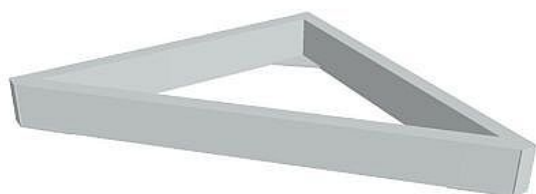

# Sokl trojúhelník 5 cm S400A, šedá

» Nábytek a doplňky » Skříně » Strong » doplňky skříní Strong

Množství v balení	1
Part number	S 400 A
Kód produktu	6041747

Skladem: Na objednávku

## Popis

Kancelářské skříně STRONG - to je pevná robustní konstrukce korpusů a vysoká nosnost polic. Využití naleznete spolu s ostatními řadami kancelářského nábytku HOBIS, ve všech kancelářských prostorech. Nabízíme kancelářské skříně otevřené, zavřené (s plnými či prosklenými dveřmi) a roletové. Dveře jsou osazeny tlumiči pantů, které zabrání prudkému zavření. Výška kancelářských skříní je 76,8, 115,2 nebo 192 cm. Šířka je 80 nebo 40cm, hloubka 42 cm. Výška úložného prostoru je přizpůsobena na výšku standardního šanonu. Odolné materiály (Egger) a kvalitní kování (Blum) pocházejí výhradně z Evropské unie. Důmyslná konstrukce a přesná výroba zajišťuje absolutní pevnost kancelářských skříní. Půda, dno i police mají tloušťku 25 mm a na přední straně jsou chráněné ABS hranou 2 mm. Zbytek korpusu má tloušťku 18 mm a hranu ABS 1 mm. Bezkonkurenční nosnost a variabilita - to jsou hlavní přednosti polic kancelářských skříní HOBIS Strong. Zada jsou vždy pohledová, takže skříně můžete použít jako prostorový dělicí prvek. Stoly můžete vybírat z nabídky kancelářského nábytku HOBIS. rozměry: 5 x 37 x 37 cm dekor: šedá výšková rektifikace skryté vedení kabeláže důkladné osazení ABS hranami 5 let záruka certifikace EU

## Parametry

Part number	S 400 A
Množství v balení	1
Řada	STRONG
Barva	Šedá