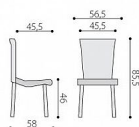

SPIDER - Konferenční židle, černá, kostra chrom

» Nábytek a doplňky » Sezení » Konferenční

Množství v balení	1
Kód produktu	9403958

Skladem: Na objednávku

Popis

konferenční židle se síťovinou zakomponované područky
snadná stohovatelnost nosnost 120 kg