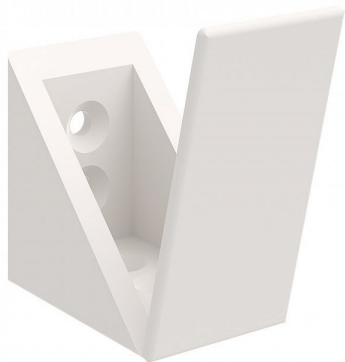

# Spoj trojúhelník plast SPD, bílá

» Nábytek a doplňky » Stoly » Doplnky stolů

## Popis

Stolové prvky můžete libovolně skládat do sestav. V některých případech je třeba stoly spojit k sobě. K tomu slouží spojovací prvky pro nábytek HOBIS. hmotnost: 0,01 kg šířka: 3,5 cm výška: 3,5 cm hloubka: 2,5 cm

## Parametry

Značka	Hobis
Part number	SPD
Množství v balení	1
Barva	Bílá