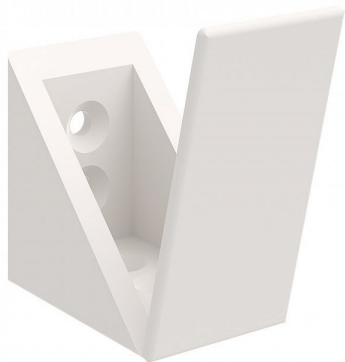

Spoj trojúhelník plast SPD, bílá

» Nábytek a doplňky » Stoly » Doplnky stolů

Popis

Stolové prvky můžete libovolně skládat do sestav. V některých případech je třeba stoly spojit k sobě. K tomu slouží spojovací prvky pro nábytek HOBIS. hmotnost: 0,01 kg šířka: 3,5 cm výška: 3,5 cm hloubka: 2,5 cm

Množství v balení	1
Part number	SPD
Kód produktu	6047146

Skladem:

Skladem u dodavatele

Parametry

Značka	Hobis
Part number	SPD
Množství v balení	1
Barva	Bílá