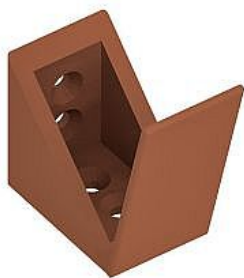

Spoj trojúhelník plast SPD, buk

» Nábytek a doplňky » Stoly » Doplnky stolů

Popis

Stolové prvky můžete libovolně skládat do sestav. V některých případech je třeba stoly spojit k sobě. K tomu slouží spojovací prvky pro nábytek HOBIS. hmotnost: 0,01 kg šířka: 3,5 cm výška: 3,5 cm hloubka: 2,5 cm

Množství v balení	1
Part number	SPD
Kód produktu	6047147

Skladem: Na objednávku

Parametry

Značka	Hobis
Part number	SPD
Množství v balení	1
Barva	Buk