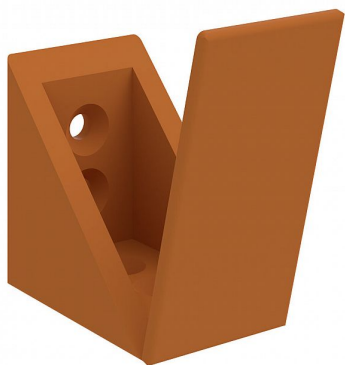

# Spoj trojúhelník plast SPD, třešeň

» Nábytek a doplňky » Stoly » Doplnky stolů

## Popis

Stolové prvky můžete libovolně skládat do sestav. V některých případech je třeba stoly spojit k sobě. K tomu slouží spojovací prvky pro nábytek HOBIS. hmotnost: 0,01 kg šířka: 3,5 cm výška: 3,5 cm hloubka: 2,5 cm

## Parametry

Značka	Hobis
Part number	SPD
Množství v balení	1
Barva	Třešeň