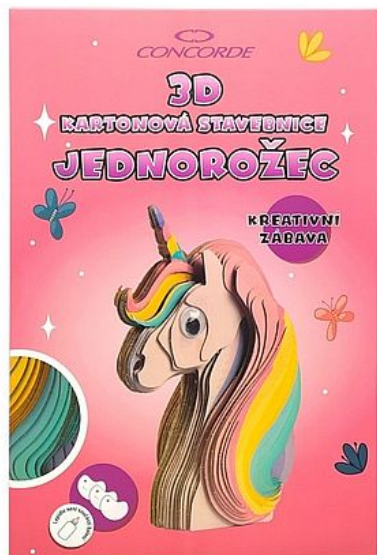

# Stavebnice kartonová 3D, Jednorožec

» Kreativita » Tvoření a dekorační doplňky » Kreativní tvoření

## Popis

3D kartonová stavebnice s motivem jednorožce umožňuje sestavit prostorový model z očíslovaných dílků. Díky přiloženému návodu a jednoduchému lepení je vhodná pro děti i dospělé. Hotový model slouží jako dekorace nebo originální hračka. motiv: jednorožec  
materiál: karton 3D prostorové provedení očíslované dílky pro snadné sestavení podrobný návod součástí  
balení sestavení pomocí lepidla (není součástí) vhodné jako dekorace nebo kreativní činnost určeno pro děti i dospělé