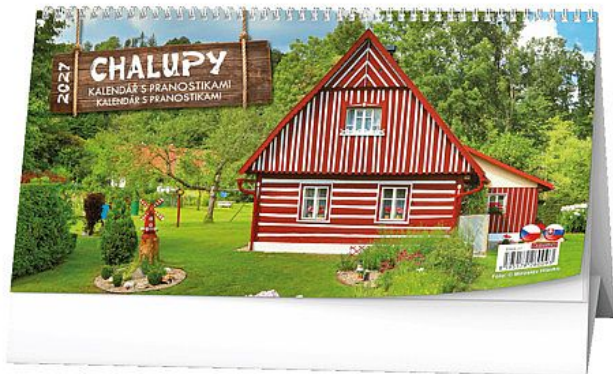

# Stolní kalendář - Chalupy, BSH4

» Kalendáře/Diáře 2027 » Kalendáře » Stolní

## Popis

Stolní kalendář se čtrnáctidenním kalendářem, s obrázky chalup a pranostikami. Rozměr: 300 x 150 mm. Počet stran: 31.

Množství v balení	10
Part number	BSH4-27
EAN	8595179260093
Kód produktu	1096407