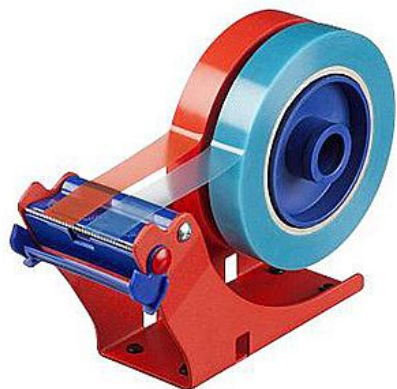

Stolní odvíječ pásek Tesa 6012, na 2 pásy

» Kancelář » Kancelářské potřeby » Lepicí pásy » Odvíječe

Popis

Stolní dávkovač Tesa Multi-Track pro obalové pásy tesa o délce až 66 m a šířce 50 mm. Dávkovač tesa 6012 je robustní univerzální dávkovač s kovovou základnou pro použití ve výrobě a skladech, pro utěsnění malých balení a pro páskování balicího papíru. Lze snadno naložit dvěma rolkami pásky současně. Krypt bezpečnostní čepelí pomáhá předcházet zraněním.

Množství v balení	8
EAN	4042448377296
Kód produktu	1026007

Skladem: Na objednávku

Parametry

Značka	Tesa
Množství v balení	8