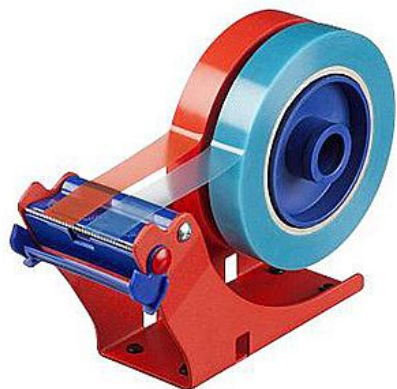

Stolní odvíječ pásek Tesa 6012, na 2 pásy

» Kancelář » Kancelářské potřeby » Lepicí pásy » Odvíječe

Popis

Stolní dávkovač Tesa Multi-Track pro obalové pásy tesa o délce až 66 m a šířce 50 mm. Dávkovač tesa 6012 je robustní univerzální dávkovač s kovovou základnou pro použití ve výrobě a skladech, pro utěsnění malých balení a pro páskování balicího papíru. Lze snadno naložit dvěma rolkami pásky současně. Kryt bezpečnostní čepelí pomáhá předcházet zraněním.

Množství v balení	8
EAN	4042448377296
Kód produktu	1026007

Skladem: Na objednávku

Parametry

Značka	Tesa
Množství v balení	8