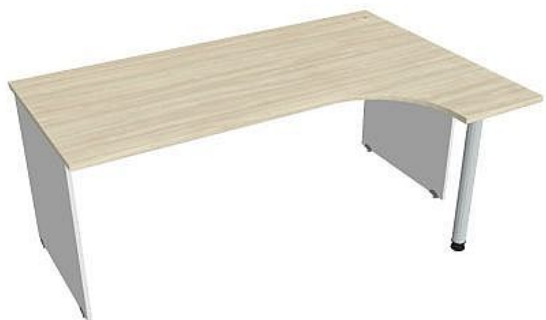

Stůl ergo levý 180*120 cm GE1800L, bílá/akát

» Nábytek a doplňky » Stoly » Gate » Stoly pracovní tvarové

Popis

Kancelářské stoly GATE nabízejí nadčasový design a uživatelskou vstřícnost. Využití naleznou, spolu s ostatními řadami kancelářského nábytku HOBIS, ve všech kancelářských prostorech. Součástí nabídky jsou i jednací stoly do jednacích místností. Pracovní desky kancelářských stolů řady GATE mají tloušťku 25 mm a jsou tvarovány tak, abyste mohli maximálně využít plochu desky a najít optimální pozici pro monitor svého počítače. Pro zajištění co nejvyššího komfortu jsou v nabídce i rohové kancelářské stoly s ergonomicky tvarovanými deskami. K pracovním stolům nabízíme i řadu přístavných a jednacích stolů. Kancelářské stoly GATE nabízí celkem 106 prvků, které díky jednoduchému spojovacímu systému můžete různě kombinovat. Skříně, kontejnery a doplňky můžete vybírat z nabídky kancelářského nábytku HOBIS. rozměry: 75.5 x 180 x 120 cm dekor: bílá/akát výšková rektifikace skryté vedení kabeláže důkladné osazení ABS hranami 5 let záruka certifikace EU

Množství v balení	1
Part number	GE 1800 L
Kód produktu	6044682

Skladem:

Skladem u dodavatele

Parametry

Značka	Hobis
Part number	GE 1800 L
Množství v balení	1
Řada	GATE
Barva	Akát