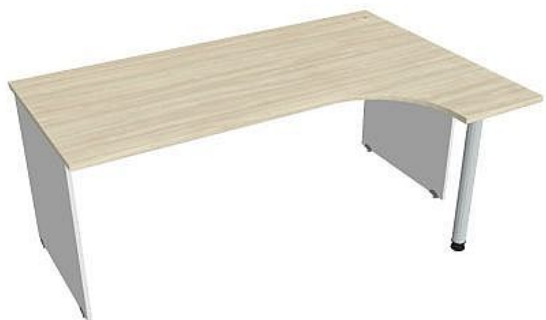

# Stůl ergo levý 180\*120 cm GE1800L, bílá/akát

» Nábytek a doplňky » Stoly » Gate » Stoly pracovní tvarové

## Popis

Kancelářské stoly GATE nabízejí nadčasový design a uživatelskou vstřícnost. Využití naleznou, spolu s ostatními řadami kancelářského nábytku HOBIS, ve všech kancelářských prostorech. Součástí nabídky jsou i jednací stoly do jednacích místností. Pracovní desky kancelářských stolů řady GATE mají tloušťku 25 mm a jsou tvarovány tak, abyste mohli maximálně využít plochu desky a najít optimální pozici pro monitor svého počítače. Pro zajištění co nejvyššího komfortu jsou v nabídce i rohové kancelářské stoly s ergonomicky tvarovanými deskami. K pracovním stolům nabízíme i řadu přístavných a jednacích stolů. Kancelářské stoly GATE nabízí celkem 106 prvků, které díky jednoduchému spojovacímu systému můžete různě kombinovat. Skříně, kontejnery a doplňky můžete vybírat z nabídky kancelářského nábytku HOBIS. rozměry: 75.5 x 180 x 120 cm dekor: bílá/akát výšková rektifikace skryté vedení kabeláže důkladné osazení ABS hranami 5 let záruka certifikace EU