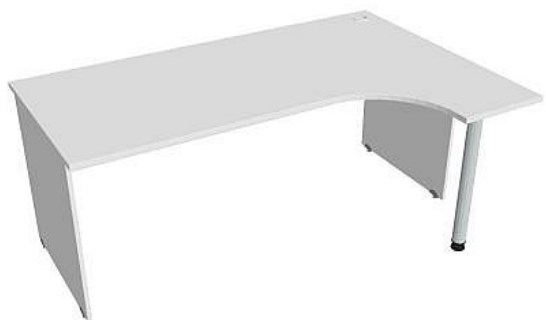

# Stůl ergo levý 180\*120 cm GE1800L, bílá/bílá

» Nábytek a doplňky » Stoly » Gate » Stoly pracovní tvarové

## Popis

Kancelářské stoly GATE nabízejí nadčasový design a uživatelskou vstřícnost. Využití naleznou, spolu s ostatními řadami kancelářského nábytku HOBIS, ve všech kancelářských prostorech. Součástí nabídky jsou i jednací stoly do jednacích místností. Pracovní desky kancelářských stolů řady GATE mají tloušťku 25 mm a jsou tvarovány tak, abyste mohli maximálně využít plochu desky a najít optimální pozici pro monitor svého počítače. Pro zajištění co nejvyššího komfortu jsou v nabídce i rohové kancelářské stoly s ergonomicky tvarovanými deskami. K pracovním stolům nabízíme i řadu přístavných a jednacích stolů. Kancelářské stoly GATE nabízí celkem 106 prvků, které díky jednoduchému spojovacímu systému můžete různě kombinovat. Skříně, kontejnery a doplňky můžete vybírat z nabídky kancelářského nábytku HOBIS. rozměry: 75.5 x 180 x 120 cm dekor: bílá/bílá výšková rektifikace skryté vedení kabeláže důkladné osazení ABS hranami 5 let záruka certifikace EU

## Parametry

Značka	Hobis
Part number	GE 1800 L
Množství v balení	1
Řada	GATE
Barva	Bílá