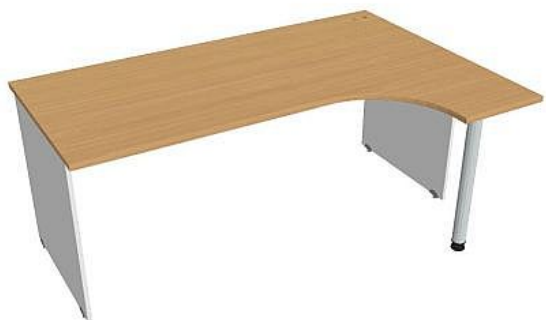

Stůl ergo levý 180*120 cm GE1800L, bílá/buk

» Nábytek a doplňky » Stoly » Gate » Stoly pracovní tvarové

Popis

Kancelářské stoly GATE nabízejí nadčasový design a uživatelskou vstřícnost. Využití naleznou, spolu s ostatními řadami kancelářského nábytku HOBIS, ve všech kancelářských prostorech. Součástí nabídky jsou i jednací stoly do jednacích místností. Pracovní desky kancelářských stolů řady GATE mají tloušťku 25 mm a jsou tvarovány tak, abyste mohli maximálně využít plochu desky a najít optimální pozici pro monitor svého počítače. Pro zajištění co nejvyššího komfortu jsou v nabídce i rohové kancelářské stoly s ergonomicky tvarovanými deskami. K pracovním stolům nabízíme i řadu přístavných a jednacích stolů. Kancelářské stoly GATE nabízí celkem 106 prvků, které díky jednoduchému spojovacímu systému můžete různě kombinovat. Skříně, kontejnery a doplňky můžete vybírat z nabídky kancelářského nábytku HOBIS. rozměry: 75.5 x 180 x 120 cm dekor: bílá/buk výšková rektifikace skryté vedení kabeláže důkladné osazení ABS hranami 5 let záruka certifikace EU

Množství v balení	1
Part number	GE 1800 L
Kód produktu	6044685

Skladem:

Skladem u dodavatele

Parametry

Značka	Hobis
Part number	GE 1800 L
Množství v balení	1
Řada	GATE
Barva	Buk