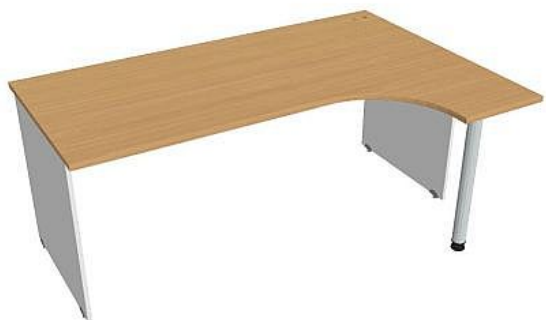

Stůl ergo levý 180*120 cm GE1800L, bílá/buk

» Nábytek a doplňky » Stoly » Gate » Stoly pracovní tvarové

Popis

Kancelářské stoly GATE nabízejí nadčasový design a uživatelskou vstřícnost. Využití naleznou, spolu s ostatními řadami kancelářského nábytku HOBIS, ve všech kancelářských prostorech. Součástí nabídky jsou i jednací stoly do jednacích místností. Pracovní desky kancelářských stolů řady GATE mají tloušťku 25 mm a jsou tvarovány tak, abyste mohli maximálně využít plochu desky a najít optimální pozici pro monitor svého počítače. Pro zajištění co nejvyššího komfortu jsou v nabídce i rohové kancelářské stoly s ergonomicky tvarovanými deskami. K pracovním stolům nabízíme i řadu přístavných a jednacích stolů. Kancelářské stoly GATE nabízí celkem 106 prvků, které díky jednoduchému spojovacímu systému můžete různě kombinovat. Skříně, kontejnery a doplňky můžete vybírat z nabídky kancelářského nábytku HOBIS. rozměry: 75.5 x 180 x 120 cm dekor: bílá/buk výšková rektifikace skryté vedení kabeláže důkladné osazení ABS hranami 5 let záruka certifikace EU

Množství v balení	1
Part number	GE 1800 L
Kód produktu	6044685

Skladem: Na objednávku

Parametry

Značka	Hobis
Part number	GE 1800 L
Množství v balení	1
Řada	GATE
Barva	Buk