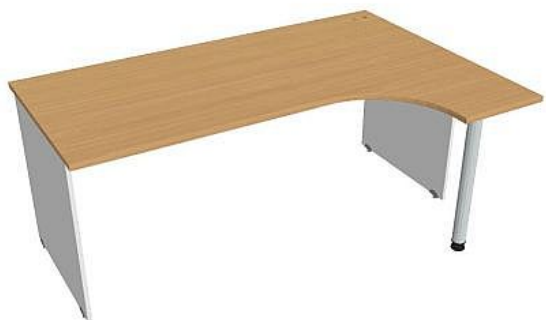

# Stůl ergo levý 180\*120 cm GE1800L, bílá/buk

» Nábytek a doplňky » Stoly » Gate » Stoly pracovní tvarové

## Popis

Kancelářské stoly GATE nabízejí nadčasový design a uživatelskou vstřícnost. Využití naleznou, spolu s ostatními řadami kancelářského nábytku HOBIS, ve všech kancelářských prostorech. Součástí nabídky jsou i jednací stoly do jednacích místností. Pracovní desky kancelářských stolů řady GATE mají tloušťku 25 mm a jsou tvarovány tak, abyste mohli maximálně využít plochu desky a najít optimální pozici pro monitor svého počítače. Pro zajištění co nejvyššího komfortu jsou v nabídce i rohové kancelářské stoly s ergonomicky tvarovanými deskami. K pracovním stolům nabízíme i řadu přístavných a jednacích stolů. Kancelářské stoly GATE nabízí celkem 106 prvků, které díky jednoduchému spojovacímu systému můžete různě kombinovat. Skříně, kontejnery a doplňky můžete vybírat z nabídky kancelářského nábytku HOBIS. rozměry: 75.5 x 180 x 120 cm dekor: bílá/buk výšková rektifikace skryté vedení kabeláže důkladné osazení ABS hranami 5 let záruka certifikace EU

## Parametry

Značka	Hobis
Part number	GE 1800 L
Množství v balení	1
Řada	GATE
Barva	Buk