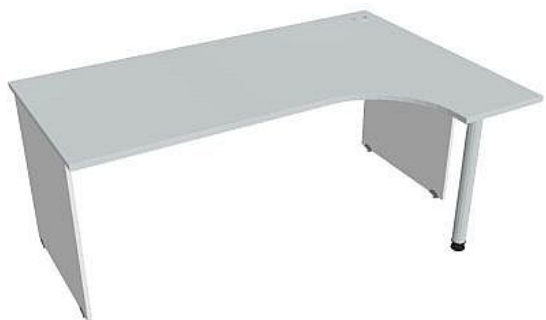

Stůl ergo levý 180*120 cm GE1800L, bílá/šedá

» Nábytek a doplňky » Stoly » Gate » Stoly pracovní tvarové

Popis

Kancelářské stoly GATE nabízejí nadčasový design a uživatelskou vstřícnost. Využití naleznou, spolu s ostatními řadami kancelářského nábytku HOBIS, ve všech kancelářských prostorech. Součástí nabídky jsou i jednací stoly do jednacích místností. Pracovní desky kancelářských stolů řady GATE mají tloušťku 25 mm a jsou tvarovány tak, abyste mohli maximálně využít plochu desky a najít optimální pozici pro monitor svého počítače. Pro zajištění co nejvyššího komfortu jsou v nabídce i rohové kancelářské stoly s ergonomicky tvarovanými deskami. K pracovním stolům nabízíme i řadu přístavných a jednacích stolů. Kancelářské stoly GATE nabízí celkem 106 prvků, které díky jednoduchému spojovacímu systému můžete různě kombinovat. Skříně, kontejnery a doplňky můžete vybírat z nabídky kancelářského nábytku HOBIS. rozměry: 75.5 x 180 x 120 cm dekor: bílá/šedá výšková rektifikace skryté vedení kabeláže důkladné osazení ABS hranami 5 let záruka certifikace EU

Množství v balení	1
Part number	GE 1800 L
Kód produktu	6044677

Skladem: Na objednávku

Parametry

Značka	Hobis
Part number	GE 1800 L
Množství v balení	1
Řada	GATE
Barva	Šedá