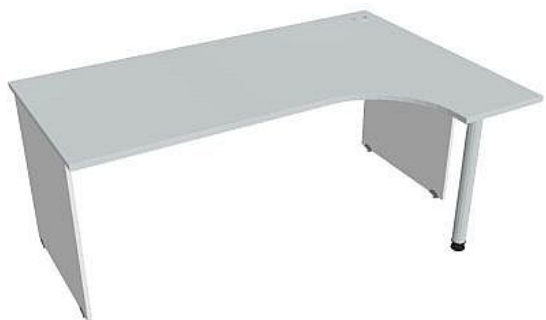

# Stůl ergo levý 180\*120 cm GE1800L, bílá/šedá

» Nábytek a doplňky » Stoly » Gate » Stoly pracovní tvarové

## Popis

Kancelářské stoly GATE nabízejí nadčasový design a uživatelskou vstřícnost. Využití naleznou, spolu s ostatními řadami kancelářského nábytku HOBIS, ve všech kancelářských prostorech. Součástí nabídky jsou i jednací stoly do jednacích místností. Pracovní desky kancelářských stolů řady GATE mají tloušťku 25 mm a jsou tvarovány tak, abyste mohli maximálně využít plochu desky a najít optimální pozici pro monitor svého počítače. Pro zajištění co nejvyššího komfortu jsou v nabídce i rohové kancelářské stoly s ergonomicky tvarovanými deskami. K pracovním stolům nabízíme i řadu přístavných a jednacích stolů. Kancelářské stoly GATE nabízí celkem 106 prvků, které díky jednoduchému spojovacímu systému můžete různě kombinovat. Skříně, kontejnery a doplňky můžete vybírat z nabídky kancelářského nábytku HOBIS. rozměry: 75.5 x 180 x 120 cm dekor: bílá/šedá výšková rektifikace skryté vedení kabeláže důkladné osazení ABS hranami 5 let záruka certifikace EU

## Parametry

Značka	Hobis
Part number	GE 1800 L
Množství v balení	1
Řada	GATE
Barva	Šedá