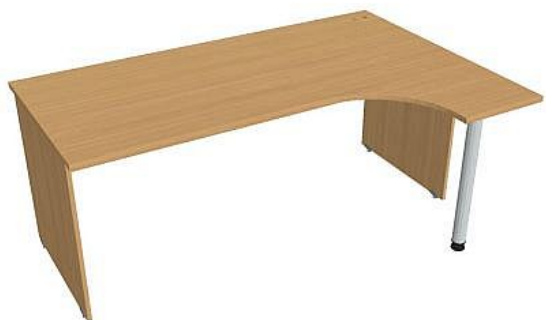

Stůl ergo levý 180*120 cm GE1800L, buk/buk

» Nábytek a doplňky » Stoly » Gate » Stoly pracovní tvarové

Popis

Kancelářské stoly GATE nabízejí nadčasový design a uživatelskou vstřícnost. Využití naleznou, spolu s ostatními řadami kancelářského nábytku HOBIS, ve všech kancelářských prostorech. Součástí nabídky jsou i jednací stoly do jednacích místností. Pracovní desky kancelářských stolů řady GATE mají tloušťku 25 mm a jsou tvarovány tak, abyste mohli maximálně využít plochu desky a najít optimální pozici pro monitor svého počítače. Pro zajištění co nejvyššího komfortu jsou v nabídce i rohové kancelářské stoly s ergonomicky tvarovanými deskami. K pracovním stolům nabízíme i řadu přístavných a jednacích stolů. Kancelářské stoly GATE nabízí celkem 106 prvků, které díky jednoduchému spojovacímu systému můžete různě kombinovat. Skříně, kontejnery a doplňky můžete vybírat z nabídky kancelářského nábytku HOBIS. rozměry: 75.5 x 180 x 120 cm dekor: buk/buk výšková rektifikace skryté vedení kabeláže důkladné osazení ABS hranami 5 let záruka certifikace EU

Množství v balení	1
Part number	GE 1800 L
Kód produktu	6044676

Skladem:

Skladem u dodavatele

Parametry

Značka	Hobis
Part number	GE 1800 L
Množství v balení	1
Řada	GATE
Barva	Buk