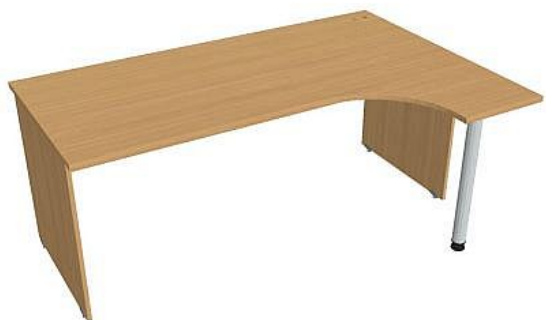

Stůl ergo levý 180*120 cm GE1800L, buk/buk

» Nábytek a doplňky » Stoly » Gate » Stoly pracovní tvarové

Popis

Kancelářské stoly GATE nabízejí nadčasový design a uživatelskou vstřícnost. Využití naleznou, spolu s ostatními řadami kancelářského nábytku HOBIS, ve všech kancelářských prostorech. Součástí nabídky jsou i jednací stoly do jednacích místností. Pracovní desky kancelářských stolů řady GATE mají tloušťku 25 mm a jsou tvarovány tak, abyste mohli maximálně využít plochu desky a najít optimální pozici pro monitor svého počítače. Pro zajištění co nejvyššího komfortu jsou v nabídce i rohové kancelářské stoly s ergonomicky tvarovanými deskami. K pracovním stolům nabízíme i řadu přístavných a jednacích stolů. Kancelářské stoly GATE nabízí celkem 106 prvků, které díky jednoduchému spojovacímu systému můžete různě kombinovat. Skříně, kontejnery a doplňky můžete vybírat z nabídky kancelářského nábytku HOBIS. rozměry: 75.5 x 180 x 120 cm dekor: buk/buk výšková rektifikace skryté vedení kabeláže důkladné osazení ABS hranami 5 let záruka certifikace EU

Množství v balení	1
Part number	GE 1800 L
Kód produktu	6044676

Skladem: Na objednávku

Parametry

Značka	Hobis
Part number	GE 1800 L
Množství v balení	1
Řada	GATE
Barva	Buk