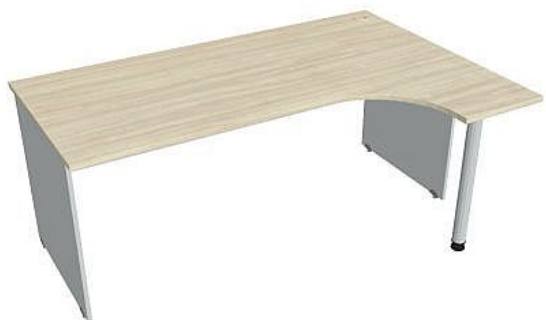

# Stůl ergo levý 180\*120 cm GE1800L, šedá/akát

» Nábytek a doplňky » Stoly » Gate » Stoly pracovní tvarové

## Popis

Kancelářské stoly GATE nabízejí nadčasový design a uživatelskou vstřícnost. Využití naleznou, spolu s ostatními řadami kancelářského nábytku HOBIS, ve všech kancelářských prostorech. Součástí nabídky jsou i jednací stoly do jednacích místností. Pracovní desky kancelářských stolů řady GATE mají tloušťku 25 mm a jsou tvarovány tak, abyste mohli maximálně využít plochu desky a najít optimální pozici pro monitor svého počítače. Pro zajištění co nejvyššího komfortu jsou v nabídce i rohové kancelářské stoly s ergonomicky tvarovanými deskami. K pracovním stolům nabízíme i řadu přístavných a jednacích stolů. Kancelářské stoly GATE nabízí celkem 106 prvků, které díky jednoduchému spojovacímu systému můžete různě kombinovat. Skříně, kontejnery a doplňky můžete vybírat z nabídky kancelářského nábytku HOBIS. rozměry: 75.5 x 180 x 120 cm dekor: šedá/akát výšková rektifikace skryté vedení kabeláže důkladné osazení ABS hranami 5 let záruka certifikace EU

## Parametry

Značka	Hobis
Part number	GE 1800 L
Množství v balení	1
Řada	GATE
Barva	Akát