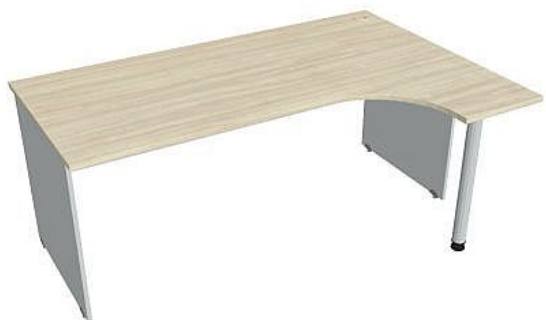

Stůl ergo levý 180*120 cm GE1800L, šedá/akát

» Nábytek a doplňky » Stoly » Gate » Stoly pracovní tvarové

Popis

Kancelářské stoly GATE nabízejí nadčasový design a uživatelskou vstřícnost. Využití naleznou, spolu s ostatními řadami kancelářského nábytku HOBIS, ve všech kancelářských prostorech. Součástí nabídky jsou i jednací stoly do jednacích místností. Pracovní desky kancelářských stolů řady GATE mají tloušťku 25 mm a jsou tvarovány tak, abyste mohli maximálně využít plochu desky a najít optimální pozici pro monitor svého počítače. Pro zajištění co nejvyššího komfortu jsou v nabídce i rohové kancelářské stoly s ergonomicky tvarovanými deskami. K pracovním stolům nabízíme i řadu přístavných a jednacích stolů. Kancelářské stoly GATE nabízí celkem 106 prvků, které díky jednoduchému spojovacímu systému můžete různě kombinovat. Skříně, kontejnery a doplňky můžete vybírat z nabídky kancelářského nábytku HOBIS. rozměry: 75.5 x 180 x 120 cm dekor: šedá/akát výšková rektifikace skryté vedení kabeláže důkladné osazení ABS hranami 5 let záruka certifikace EU

Množství v balení	1
Part number	GE 1800 L
Kód produktu	6044667

Skladem: Na objednávku

Parametry

Značka	Hobis
Part number	GE 1800 L
Množství v balení	1
Řada	GATE
Barva	Akát