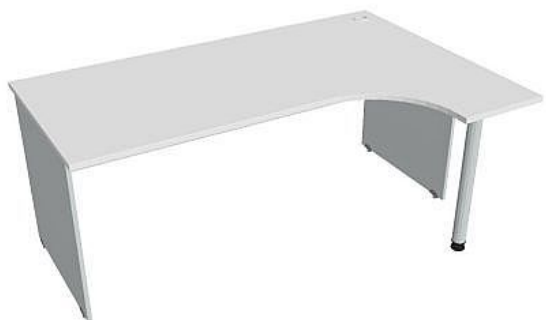

# Stůl ergo levý 180\*120 cm GE1800L, šedá/bílá

» Nábytek a doplňky » Stoly » Gate » Stoly pracovní tvarové

## Popis

Kancelářské stoly GATE nabízejí nadčasový design a uživatelskou vstřícnost. Využití naleznou, spolu s ostatními řadami kancelářského nábytku HOBIS, ve všech kancelářských prostorech. Součástí nabídky jsou i jednací stoly do jednacích místností. Pracovní desky kancelářských stolů řady GATE mají tloušťku 25 mm a jsou tvarovány tak, abyste mohli maximálně využít plochu desky a najít optimální pozici pro monitor svého počítače. Pro zajištění co nejvyššího komfortu jsou v nabídce i rohové kancelářské stoly s ergonomicky tvarovanými deskami. K pracovním stolům nabízíme i řadu přístavných a jednacích stolů. Kancelářské stoly GATE nabízí celkem 106 prvků, které díky jednoduchému spojovacímu systému můžete různě kombinovat. Skříně, kontejnery a doplňky můžete vybírat z nabídky kancelářského nábytku HOBIS. rozměry: 75.5 x 180 x 120 cm dekor: šedá/bílá výšková rektifikace skryté vedení kabeláže důkladné osazení ABS hranami 5 let záruka certifikace EU

## Parametry

Značka	Hobis
Part number	GE 1800 L
Množství v balení	1
Řada	GATE
Barva	Šedá