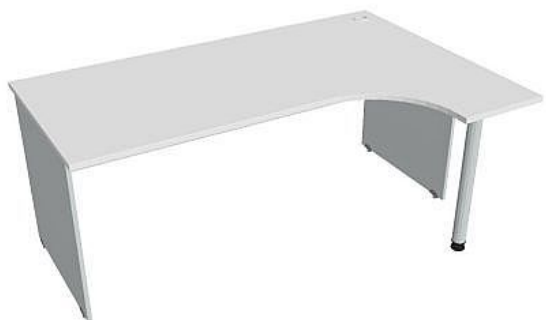

# Stůl ergo levý 180\*120 cm GE1800L, šedá/bílá

» Nábytek a doplňky » Stoly » Gate » Stoly pracovní tvarové

## Popis

Kancelářské stoly GATE nabízejí nadčasový design a uživatelskou vstřícnost. Využití naleznou, spolu s ostatními řadami kancelářského nábytku HOBIS, ve všech kancelářských prostorech. Součástí nabídky jsou i jednací stoly do jednacích místností. Pracovní desky kancelářských stolů řady GATE mají tloušťku 25 mm a jsou tvarovány tak, abyste mohli maximálně využít plochu desky a najít optimální pozici pro monitor svého počítače. Pro zajištění co nejvyššího komfortu jsou v nabídce i rohové kancelářské stoly s ergonomicky tvarovanými deskami. K pracovním stolům nabízíme i řadu přístavných a jednacích stolů. Kancelářské stoly GATE nabízí celkem 106 prvků, které díky jednoduchému spojovacímu systému můžete různě kombinovat. Skříně, kontejnery a doplňky můžete vybírat z nabídky kancelářského nábytku HOBIS. rozměry: 75.5 x 180 x 120 cm dekor: šedá/bílá výšková rektifikace skryté vedení kabeláže důkladné osazení ABS hranami 5 let záruka certifikace EU