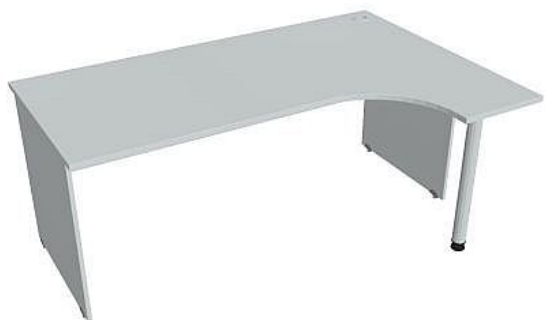

Stůl ergo levý 180*120 cm GE1800L, šedá/šedá

» Nábytek a doplňky » Stoly » Gate » Stoly pracovní tvarové

Popis

Kancelářské stoly GATE nabízejí nadčasový design a uživatelskou vstřícnost. Využití naleznou, spolu s ostatními řadami kancelářského nábytku HOBIS, ve všech kancelářských prostorech. Součástí nabídky jsou i jednací stoly do jednacích místností. Pracovní desky kancelářských stolů řady GATE mají tloušťku 25 mm a jsou tvarovány tak, abyste mohli maximálně využít plochu desky a najít optimální pozici pro monitor svého počítače. Pro zajištění co nejvyššího komfortu jsou v nabídce i rohové kancelářské stoly s ergonomicky tvarovanými deskami. K pracovním stolům nabízíme i řadu přístavných a jednacích stolů. Kancelářské stoly GATE nabízí celkem 106 prvků, které díky jednoduchému spojovacímu systému můžete různě kombinovat. Skříně, kontejnery a doplňky můžete vybírat z nabídky kancelářského nábytku HOBIS. rozměry: 75.5 x 180 x 120 cm dekor: šedá/šedá výšková rektifikace skryté vedení kabeláže důkladné osazení ABS hranami 5 let záruka certifikace EU

Množství v balení	1
Part number	GE 1800 L
Kód produktu	6044687

Skladem: Na objednávku

Parametry

Značka	Hobis
Part number	GE 1800 L
Množství v balení	1
Řada	GATE
Barva	Šedá