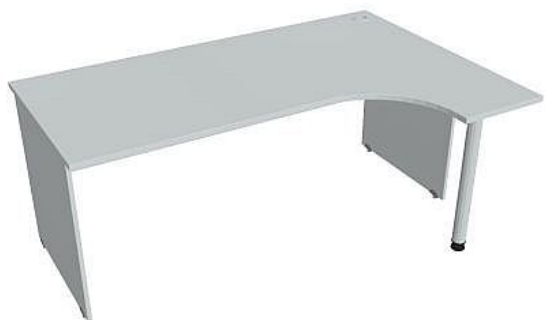

Stůl ergo levý 180*120 cm GE1800L, šedá/šedá

» Nábytek a doplňky » Stoly » Gate » Stoly pracovní tvarové

Popis

Kancelářské stoly GATE nabízejí nadčasový design a uživatelskou vstřícnost. Využití naleznou, spolu s ostatními řadami kancelářského nábytku HOBIS, ve všech kancelářských prostorech. Součástí nabídky jsou i jednací stoly do jednacích místností. Pracovní desky kancelářských stolů řady GATE mají tloušťku 25 mm a jsou tvarovány tak, abyste mohli maximálně využít plochu desky a najít optimální pozici pro monitor svého počítače. Pro zajištění co nejvyššího komfortu jsou v nabídce i rohové kancelářské stoly s ergonomicky tvarovanými deskami. K pracovním stolům nabízíme i řadu přístavných a jednacích stolů. Kancelářské stoly GATE nabízí celkem 106 prvků, které díky jednoduchému spojovacímu systému můžete různě kombinovat. Skříně, kontejnery a doplňky můžete vybírat z nabídky kancelářského nábytku HOBIS. rozměry: 75.5 x 180 x 120 cm dekor: šedá/šedá výšková rektifikace skryté vedení kabeláže důkladné osazení ABS hranami 5 let záruka certifikace EU

Množství v balení	1
Part number	GE 1800 L
Kód produktu	6044687

Skladem:

Skladem u dodavatele

Parametry

Značka	Hobis
Part number	GE 1800 L
Množství v balení	1
Řada	GATE
Barva	Šedá