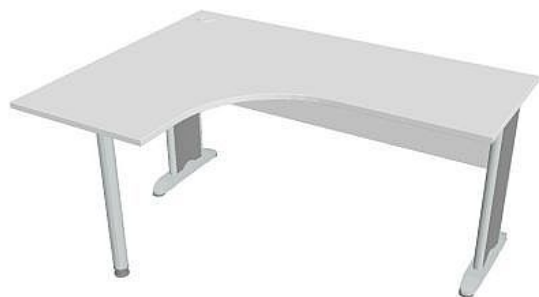

Stůl ergo pravý 160*120 cm CE60P, bílá/bílá

» Nábytek a doplňky » Stoly » Cross » Stoly pracovní tvarové

Popis

Kancelářské stoly CROSS jsou kombinací vysoké odolnosti a praktické využitelnosti. Využití naleznete spolu s ostatními řadami kancelářského nábytku HOBIS, ve všech kancelářských prostorech. Součástí nabídky jsou i jednací stoly do jednacích místností. Pracovní desky kancelářských stolů řady CROSS mají tloušťku 25 mm a jsou tvarovány tak, abyste mohli maximálně využít plochu desky a najít optimální pozici pro monitor svého počítače. Pro zajištění co nejvyššího komfortu jsou v nabídce i rohové kancelářské stoly s ergonomicky tvarovanými deskami. K pracovním stolům nabízíme i řadu přístavných a jednacích stolů. Kancelářské stoly CROSS nabízí celkem 62 prvků, které díky sofistikovanému konstrukčnímu systému můžete různě kombinovat. Skříně, kontejnery a doplňky můžete vybírat z nabídky kancelářského nábytku HOBIS. rozměry: 75.5 x 160 x 120 cm dekor: bílá/bílá výšková rektifikace kompletně skrytá kabeláž 5 let záruka certifikace EU

Množství v balení	1
Part number	CE 60 P
Kód produktu	6045532

Skladem: Na objednávku

Parametry

Značka	Hobis
Part number	CE 60 P
Množství v balení	1
Řada	CROSS
Barva	Bílá