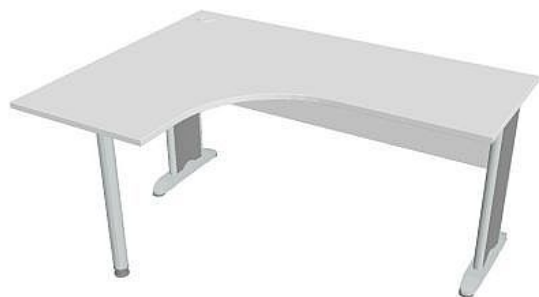

Stůl ergo pravý 160*120 cm CE60P, bílá/bílá

» Nábytek a doplňky » Stoly » Cross » Stoly pracovní tvarové

Popis

Kancelářské stoly CROSS jsou kombinací vysoké odolnosti a praktické využitelnosti. Využití naleznete spolu s ostatními řadami kancelářského nábytku HOBIS, ve všech kancelářských prostorech. Součástí nabídky jsou i jednací stoly do jednacích místností. Pracovní desky kancelářských stolů řady CROSS mají tloušťku 25 mm a jsou tvarovány tak, abyste mohli maximálně využít plochu desky a najít optimální pozici pro monitor svého počítače. Pro zajištění co nejvyššího komfortu jsou v nabídce i rohové kancelářské stoly s ergonomicky tvarovanými deskami. K pracovním stolům nabízíme i řadu přístavných a jednacích stolů. Kancelářské stoly CROSS nabízí celkem 62 prvků, které díky sofistikovanému konstrukčnímu systému můžete různě kombinovat. Skříně, kontejnery a doplňky můžete vybírat z nabídky kancelářského nábytku HOBIS. rozměry: 75.5 x 160 x 120 cm dekor: bílá/bílá výšková rektifikace kompletně skrytá kabeláž 5 let záruka certifikace EU

Množství v balení	1
Part number	CE 60 P
Kód produktu	6045532

Skladem:

Skladem u dodavatele

Parametry

Značka	Hobis
Part number	CE 60 P
Množství v balení	1
Řada	CROSS
Barva	Bílá