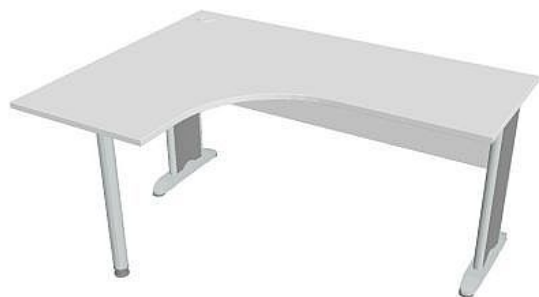

# Stůl ergo pravý 160\*120 cm CE60P, bílá/bílá

» Nábytek a doplňky » Stoly » Cross » Stoly pracovní tvarové

## Popis

Kancelářské stoly CROSS jsou kombinací vysoké odolnosti a praktické využitelnosti. Využití naleznete spolu s ostatními řadami kancelářského nábytku HOBIS, ve všech kancelářských prostorech. Součástí nabídky jsou i jednací stoly do jednacích místností. Pracovní desky kancelářských stolů řady CROSS mají tloušťku 25 mm a jsou tvarovány tak, abyste mohli maximálně využít plochu desky a najít optimální pozici pro monitor svého počítače. Pro zajištění co nejvyššího komfortu jsou v nabídce i rohové kancelářské stoly s ergonomicky tvarovanými deskami. K pracovním stolům nabízíme i řadu přístavných a jednacích stolů. Kancelářské stoly CROSS nabízí celkem 62 prvků, které díky sofistikovanému konstrukčnímu systému můžete různě kombinovat. Skříně, kontejnery a doplňky můžete vybírat z nabídky kancelářského nábytku HOBIS. rozměry: 75.5 x 160 x 120 cm dekor: bílá/bílá výšková rektifikace kompletně skrytá kabeláž 5 let záruka certifikace EU

## Parametry

Značka	Hobis
Part number	CE 60 P
Množství v balení	1
Řada	CROSS
Barva	Bílá