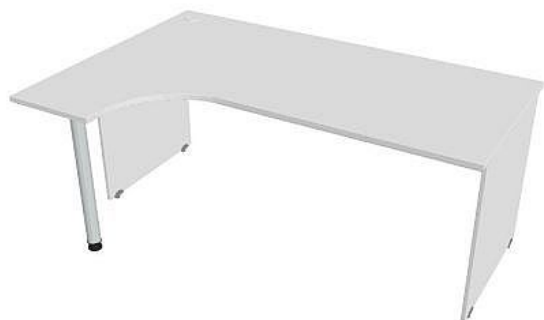

# Stůl ergo pravý 180\*120 cm GE1800P, bílá/bílá

» Nábytek a doplňky » Stoly » Gate » Stoly pracovní tvarové

## Popis

Kancelářské stoly GATE nabízejí nadčasový design a uživatelskou vstřícnost. Využití naleznou, spolu s ostatními řadami kancelářského nábytku HOBIS, ve všech kancelářských prostorech. Součástí nabídky jsou i jednací stoly do jednacích místností. Pracovní desky kancelářských stolů řady GATE mají tloušťku 25 mm a jsou tvarovány tak, abyste mohli maximálně využít plochu desky a najít optimální pozici pro monitor svého počítače. Pro zajištění co nejvyššího komfortu jsou v nabídce i rohové kancelářské stoly s ergonomicky tvarovanými deskami. K pracovním stolům nabízíme i řadu přístavných a jednacích stolů. Kancelářské stoly GATE nabízí celkem 106 prvků, které díky jednoduchému spojovacímu systému můžete různě kombinovat. Skříně, kontejnery a doplňky můžete vybírat z nabídky kancelářského nábytku HOBIS. rozměry: 75.5 x 180 x 120 cm dekor: bílá/bílá výšková rektifikace skryté vedení kabeláže důkladné osazení ABS hranami 5 let záruka certifikace EU

## Parametry

Značka	Hobis
Part number	GE 1800 P
Množství v balení	1
Řada	GATE
Barva	Bílá