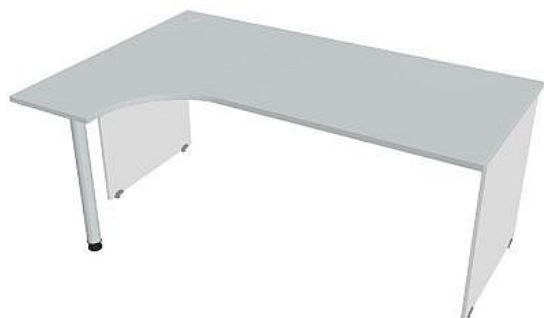

Stůl ergo pravý 180*120 cm GE1800P, bílá/šedá

» Nábytek a doplňky » Stoly » Gate » Stoly pracovní tvarové

Popis

Kancelářské stoly GATE nabízejí nadčasový design a uživatelskou vstřícnost. Využití naleznou, spolu s ostatními řadami kancelářského nábytku HOBIS, ve všech kancelářských prostorech. Součástí nabídky jsou i jednací stoly do jednacích místností. Pracovní desky kancelářských stolů řady GATE mají tloušťku 25 mm a jsou tvarovány tak, abyste mohli maximálně využít plochu desky a najít optimální pozici pro monitor svého počítače. Pro zajištění co nejvyššího komfortu jsou v nabídce i rohové kancelářské stoly s ergonomicky tvarovanými deskami. K pracovním stolům nabízíme i řadu přístavných a jednacích stolů. Kancelářské stoly GATE nabízí celkem 106 prvků, které díky jednoduchému spojovacímu systému můžete různě kombinovat. Skříně, kontejnery a doplňky můžete vybírat z nabídky kancelářského nábytku HOBIS. rozměry: 75.5 x 180 x 120 cm dekor: bílá/šedá výšková rektifikace skryté vedení kabeláže důkladné osazení ABS hranami 5 let záruka certifikace EU

Množství v balení	1
Part number	GE 1800 P
Kód produktu	6044706

Skladem:

Skladem u dodavatele

Parametry

Značka	Hobis
Part number	GE 1800 P
Množství v balení	1
Řada	GATE
Barva	Šedá