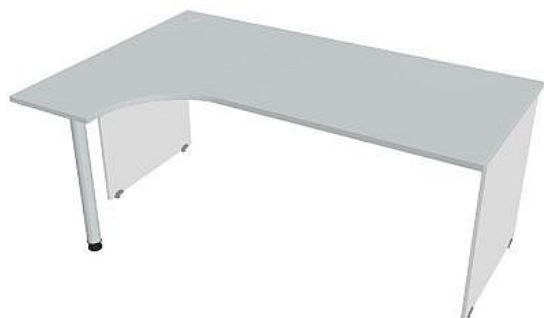

# Stůl ergo pravý 180\*120 cm GE1800P, bílá/šedá

» Nábytek a doplňky » Stoly » Gate » Stoly pracovní tvarové

## Popis

Kancelářské stoly GATE nabízejí nadčasový design a uživatelskou vstřícnost. Využití naleznou, spolu s ostatními řadami kancelářského nábytku HOBIS, ve všech kancelářských prostorech. Součástí nabídky jsou i jednací stoly do jednacích místností. Pracovní desky kancelářských stolů řady GATE mají tloušťku 25 mm a jsou tvarovány tak, abyste mohli maximálně využít plochu desky a najít optimální pozici pro monitor svého počítače. Pro zajištění co nejvyššího komfortu jsou v nabídce i rohové kancelářské stoly s ergonomicky tvarovanými deskami. K pracovním stolům nabízíme i řadu přístavných a jednacích stolů. Kancelářské stoly GATE nabízí celkem 106 prvků, které díky jednoduchému spojovacímu systému můžete různě kombinovat. Skříně, kontejnery a doplňky můžete vybírat z nabídky kancelářského nábytku HOBIS. rozměry: 75.5 x 180 x 120 cm dekor: bílá/šedá výšková rektifikace skryté vedení kabeláže důkladné osazení ABS hranami 5 let záruka certifikace EU

## Parametry

Značka	Hobis
Part number	GE 1800 P
Množství v balení	1
Řada	GATE
Barva	Šedá