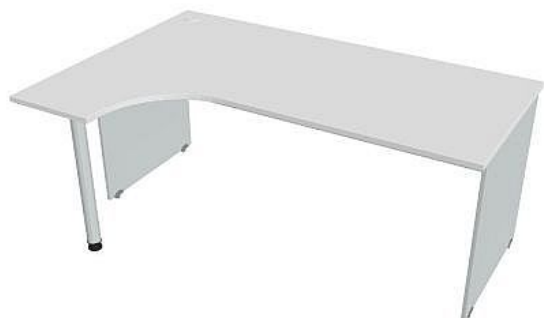

Stůl ergo pravý 180*120 cm GE1800P, šedá/bílá

» Nábytek a doplňky » Stoly » Gate » Stoly pracovní tvarové

Popis

Kancelářské stoly GATE nabízejí nadčasový design a uživatelskou vstřícnost. Využití naleznou, spolu s ostatními řadami kancelářského nábytku HOBIS, ve všech kancelářských prostorech. Součástí nabídky jsou i jednací stoly do jednacích místností. Pracovní desky kancelářských stolů řady GATE mají tloušťku 25 mm a jsou tvarovány tak, abyste mohli maximálně využít plochu desky a najít optimální pozici pro monitor svého počítače. Pro zajištění co nejvyššího komfortu jsou v nabídce i rohové kancelářské stoly s ergonomicky tvarovanými deskami. K pracovním stolům nabízíme i řadu přístavných a jednacích stolů. Kancelářské stoly GATE nabízí celkem 106 prvků, které díky jednoduchému spojovacímu systému můžete různě kombinovat. Skříně, kontejnery a doplňky můžete vybírat z nabídky kancelářského nábytku HOBIS. rozměry: 75.5 x 180 x 120 cm dekor: šedá/bílá výšková rektifikace skryté vedení kabeláže důkladné osazení ABS hranami 5 let záruka certifikace EU

Množství v balení	1
Part number	GE 1800 P
Kód produktu	6044709

Skladem: Na objednávku

Parametry

Značka	Hobis
Part number	GE 1800 P
Množství v balení	1
Řada	GATE
Barva	Šedá