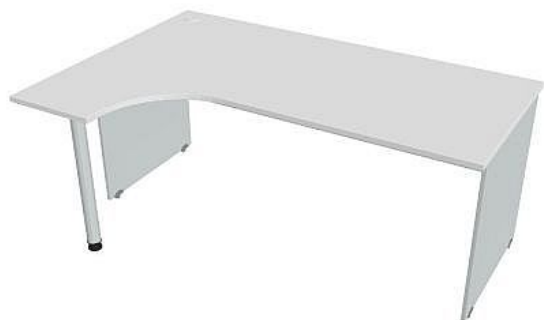

Stůl ergo pravý 180*120 cm GE1800P, šedá/bílá

» Nábytek a doplňky » Stoly » Gate » Stoly pracovní tvarové

Popis

Kancelářské stoly GATE nabízejí nadčasový design a uživatelskou vstřícnost. Využití naleznou, spolu s ostatními řadami kancelářského nábytku HOBIS, ve všech kancelářských prostorech. Součástí nabídky jsou i jednací stoly do jednacích místností. Pracovní desky kancelářských stolů řady GATE mají tloušťku 25 mm a jsou tvarovány tak, abyste mohli maximálně využít plochu desky a najít optimální pozici pro monitor svého počítače. Pro zajištění co nejvyššího komfortu jsou v nabídce i rohové kancelářské stoly s ergonomicky tvarovanými deskami. K pracovním stolům nabízíme i řadu přístavných a jednacích stolů. Kancelářské stoly GATE nabízí celkem 106 prvků, které díky jednoduchému spojovacímu systému můžete různě kombinovat. Skříně, kontejnery a doplňky můžete vybírat z nabídky kancelářského nábytku HOBIS. rozměry: 75.5 x 180 x 120 cm dekor: šedá/bílá výšková rektifikace skryté vedení kabeláže důkladné osazení ABS hranami 5 let záruka certifikace EU

Množství v balení	1
Part number	GE 1800 P
Kód produktu	6044709

Skladem:

Skladem u dodavatele

Parametry

Značka	Hobis
Part number	GE 1800 P
Množství v balení	1
Řada	GATE
Barva	Šedá