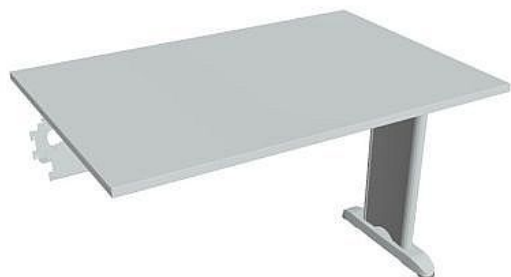

Stůl jedn řetěz rovný 120 cm FJ1200R, šedá

» Nábytek a doplňky » Stoly » Flex » Stoly jednací

Popis

Kancelářské stoly FLEX spojují elegantní design a originalitu technického řešení. Využití naleznou, spolu s ostatními řadami kancelářského nábytku HOBIS, ve všech kancelářských prostorech. Součástí nabídky jsou i jednací stoly do jednacích místností. Pracovní desky kancelářských stolů řady CROSS mají tloušťku 25 mm a jsou tvarovány tak, abyste mohli maximálně využít plochu desky a najít optimální pozici pro monitor svého počítače. Pro zajištění co nejvyššího komfortu jsou v nabídce i rohové kancelářské stoly s ergonomicky tvarovanými deskami. K pracovním stolům nabízíme i řadu přístavných a jednacích stolů. Kancelářské stoly FLEX nabízí celkem 76 prvků, které díky sofistikovanému konstrukčnímu systému můžete různě kombinovat. Skříně, kontejnery a doplňky můžete vybírat z nabídky kancelářského nábytku HOBIS. rozměry: 75.5 x 120 x 80 cm dekor: šedá výšková rektifikace úsporný systém řazení kovová noha 5 let záruka certifikace EU

Množství v balení	1
Part number	FJ 1200 R
Kód produktu	6046793

Skladem:

Skladem u dodavatele

Parametry

Značka	Hobis
Part number	FJ 1200 R
Množství v balení	1
Řada	FLEX
Barva	Šedá