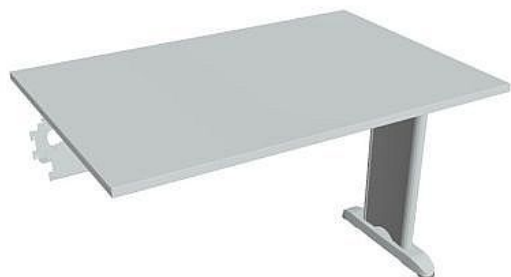

# Stůl jedn řetěz rovný 120 cm FJ1200R, šedá

» Nábytek a doplňky » Stoly » Flex » Stoly jednací

## Popis

Kancelářské stoly FLEX spojují elegantní design a originalitu technického řešení. Využití naleznou, spolu s ostatními řadami kancelářského nábytku HOBIS, ve všech kancelářských prostorech. Součástí nabídky jsou i jednací stoly do jednacích místností. Pracovní desky kancelářských stolů řady CROSS mají tloušťku 25 mm a jsou tvarovány tak, abyste mohli maximálně využít plochu desky a najít optimální pozici pro monitor svého počítače. Pro zajištění co nejvyššího komfortu jsou v nabídce i rohové kancelářské stoly s ergonomicky tvarovanými deskami. K pracovním stolům nabízíme i řadu přístavných a jednacích stolů. Kancelářské stoly FLEX nabízí celkem 76 prvků, které díky sofistikovanému konstrukčnímu systému můžete různě kombinovat. Skříně, kontejnery a doplňky můžete vybírat z nabídky kancelářského nábytku HOBIS. rozměry: 75.5 x 120 x 80 cm dekor: šedá výšková rektifikace úsporný systém řazení kovová noha 5 let záruka certifikace EU

## Parametry

Značka	Hobis
Part number	FJ 1200 R
Množství v balení	1
Řada	FLEX
Barva	Šedá