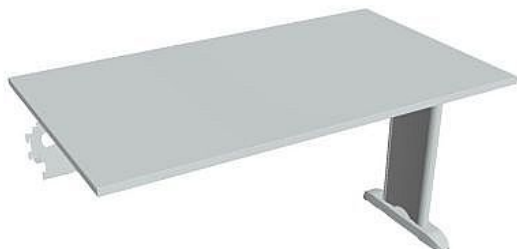

Stůl jedn řetěz rovný 140 cm FJ1400R, šedá

» Nábytek a doplňky » Stoly » Flex » Stoly jednací

Popis

Kancelářské stoly FLEX spojují elegantní design a originalitu technického řešení. Využití naleznou, spolu s ostatními řadami kancelářského nábytku HOBIS, ve všech kancelářských prostorech. Součástí nabídky jsou i jednací stoly do jednacích místností. Pracovní desky kancelářských stolů řady CROSS mají tloušťku 25 mm a jsou tvarovány tak, abyste mohli maximálně využít plochu desky a najít optimální pozici pro monitor svého počítače. Pro zajištění co nejvyššího komfortu jsou v nabídce i rohové kancelářské stoly s ergonomicky tvarovanými deskami. K pracovním stolům nabízíme i řadu přístavných a jednacích stolů. Kancelářské stoly FLEX nabízí celkem 76 prvků, které díky sofistikovanému konstrukčnímu systému můžete různě kombinovat. Skříně, kontejnery a doplňky můžete vybírat z nabídky kancelářského nábytku HOBIS. rozměry: 75.5 x 140 x 80 cm dekor: šedá výšková rektifikace úsporný systém řazení kovová noha 5 let záruka certifikace EU

Množství v balení	1
Part number	FJ 1400 R
Kód produktu	6046813

Skladem: Na objednávku

Parametry

Značka	Hobis
Part number	FJ 1400 R
Množství v balení	1
Řada	FLEX
Barva	Šedá