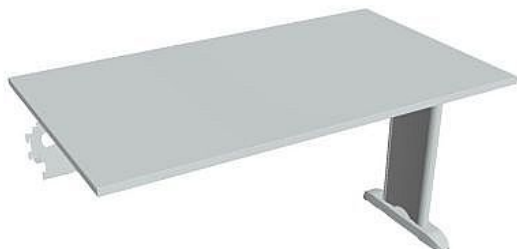

Stůl jedn řetěz rovný 140 cm FJ1400R, šedá

» Nábytek a doplňky » Stoly » Flex » Stoly jednací

Popis

Kancelářské stoly FLEX spojují elegantní design a originalitu technického řešení. Využití naleznou, spolu s ostatními řadami kancelářského nábytku HOBIS, ve všech kancelářských prostorech. Součástí nabídky jsou i jednací stoly do jednacích místností. Pracovní desky kancelářských stolů řady CROSS mají tloušťku 25 mm a jsou tvarovány tak, abyste mohli maximálně využít plochu desky a najít optimální pozici pro monitor svého počítače. Pro zajištění co nejvyššího komfortu jsou v nabídce i rohové kancelářské stoly s ergonomicky tvarovanými deskami. K pracovním stolům nabízíme i řadu přístavných a jednacích stolů. Kancelářské stoly FLEX nabízí celkem 76 prvků, které díky sofistikovanému konstrukčnímu systému můžete různě kombinovat. Skříně, kontejnery a doplňky můžete vybírat z nabídky kancelářského nábytku HOBIS. rozměry: 75.5 x 140 x 80 cm dekor: šedá výšková rektifikace úsporný systém řazení kovová noha 5 let záruka certifikace EU

Množství v balení	1
Part number	FJ 1400 R
Kód produktu	6046813

Skladem:

Skladem u dodavatele

Parametry

Značka	Hobis
Part number	FJ 1400 R
Množství v balení	1
Řada	FLEX
Barva	Šedá