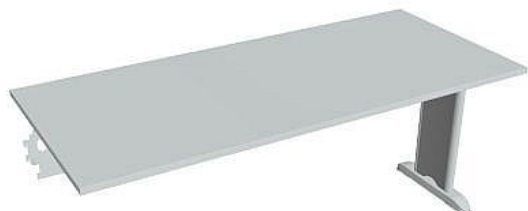

Stůl jedn řetěz rovný 180 cm FJ1800R, šedá

» Nábytek a doplňky » Stoly » Flex » Stoly jednací

Popis

Kancelářské stoly FLEX spojují elegantní design a originalitu technického řešení. Využití naleznou, spolu s ostatními řadami kancelářského nábytku HOBIS, ve všech kancelářských prostorech. Součástí nabídky jsou i jednací stoly do jednacích místností. Pracovní desky kancelářských stolů řady CROSS mají tloušťku 25 mm a jsou tvarovány tak, abyste mohli maximálně využít plochu desky a najít optimální pozici pro monitor svého počítače. Pro zajištění co nejvyššího komfortu jsou v nabídce i rohové kancelářské stoly s ergonomicky tvarovanými deskami. K pracovním stolům nabízíme i řadu přístavných a jednacích stolů. Kancelářské stoly FLEX nabízí celkem 76 prvků, které díky sofistikovanému konstrukčnímu systému můžete různě kombinovat. Skříně, kontejnery a doplňky můžete vybírat z nabídky kancelářského nábytku HOBIS. rozměry: 75.5 x 180 x 80 cm dekor: šedá výšková rektifikace úsporný systém řazení kovová noha 5 let záruka certifikace EU

Množství v balení	1
Part number	FJ 1800 R
Kód produktu	6046853

Skladem:

Skladem u dodavatele

Parametry

Značka	Hobis
Part number	FJ 1800 R
Množství v balení	1
Řada	FLEX
Barva	Šedá