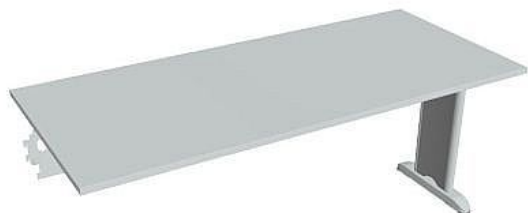

Stůl jedn řetěz rovný 180 cm FJ1800R, šedá

» Nábytek a doplňky » Stoly » Flex » Stoly jednací

Množství v balení	1
Part number	FJ 1800 R
Kód produktu	6046853

Skladem: Na objednávku

Popis

Kancelářské stoly FLEX spojují elegantní design a originalitu technického řešení. Využití naleznou, spolu s ostatními řadami kancelářského nábytku HOBIS, ve všech kancelářských prostorech. Součástí nabídky jsou i jednací stoly do jednacích místností. Pracovní desky kancelářských stolů řady CROSS mají tloušťku 25 mm a jsou tvarovány tak, abyste mohli maximálně využít plochu desky a najít optimální pozici pro monitor svého počítače. Pro zajištění co nejvyššího komfortu jsou v nabídce i rohové kancelářské stoly s ergonomicky tvarovanými deskami. K pracovním stolům nabízíme i řadu přístavných a jednacích stolů. Kancelářské stoly FLEX nabízí celkem 76 prvků, které díky sofistikovanému konstrukčnímu systému můžete různě kombinovat. Skříně, kontejnery a doplňky můžete vybírat z nabídky kancelářského nábytku HOBIS. rozměry: 75.5 x 180 x 80 cm dekor: šedá výšková rektifikace úsporný systém řazení kovová noha 5 let záruka certifikace EU

Parametry

Značka	Hobis
Part number	FJ 1800 R
Množství v balení	1
Řada	FLEX
Barva	Šedá