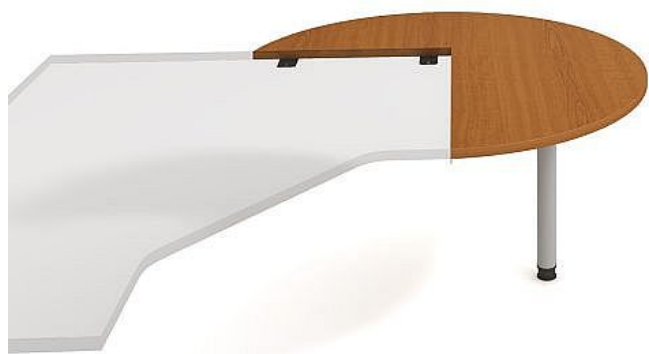

Stůl jednací pravý napříč pr120 cm GP22PN, třešeň

» Nábytek a doplňky » Stoly » Gate » Stoly přídatné

Popis

Kancelářské stoly GATE nabízejí nadčasový design a uživatelskou vstřícnost. Využití naleznou, spolu s ostatními řadami kancelářského nábytku HOBIS, ve všech kancelářských prostorech. Součástí nabídky jsou i jednací stoly do jednacích místností. Pracovní desky kancelářských stolů řady GATE mají tloušťku 25 mm a jsou tvarovány tak, abyste mohli maximálně využít plochu desky a najít optimální pozici pro monitor svého počítače. Pro zajištění co nejvyššího komfortu jsou v nabídce i rohové kancelářské stoly s ergonomicky tvarovanými deskami. K pracovním stolům nabízíme i řadu přístavných a jednacích stolů. Kancelářské stoly GATE nabízí celkem 106 prvků, které díky jednoduchému spojovacímu systému můžete různě kombinovat. Skříně, kontejnery a doplňky můžete vybírat z nabídky kancelářského nábytku HOBIS. rozměry: 75.5 x pr.120 x pr.120 cm dekor: třešeň výšková rektifikace skryté vedení kabeláže důkladné osazení ABS hranami 5 let záruka certifikace EU

Množství v balení	1
Part number	GP 22 P N
Kód produktu	6045040

Skladem: Na objednávku

Parametry

Značka	Hobis
Part number	GP 22 P N
Množství v balení	1
Řada	GATE
Barva	Třešeň