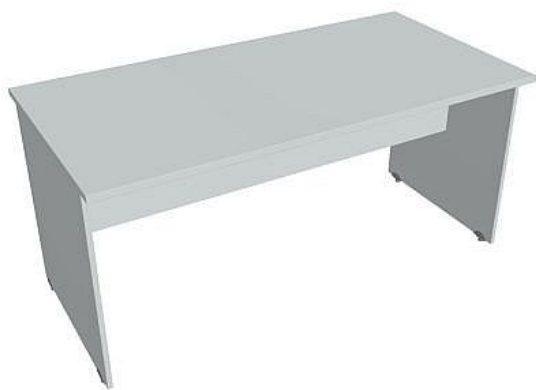

# Stůl jednací rovný 160 cm GJ1600, šedá/šedá

» Nábytek a doplňky » Stoly » Gate » Stoly jednací

## Popis

Kancelářské stoly GATE nabízejí nadčasový design a uživatelskou vstřícnost. Využití naleznou, spolu s ostatními řadami kancelářského nábytku HOBIS, ve všech kancelářských prostorech. Součástí nabídky jsou i jednací stoly do jednacích místností. Pracovní desky kancelářských stolů řady GATE mají tloušťku 25 mm a jsou tvarovány tak, abyste mohli maximálně využít plochu desky a najít optimální pozici pro monitor svého počítače. Pro zajištění co nejvyššího komfortu jsou v nabídce i rohové kancelářské stoly s ergonomicky tvarovanými deskami. K pracovním stolům nabízíme i řadu přístavných a jednacích stolů. Kancelářské stoly GATE nabízí celkem 106 prvků, které díky jednoduchému spojovacímu systému můžete různě kombinovat. Skříně, kontejnery a doplňky můžete vybírat z nabídky kancelářského nábytku HOBIS. rozměry: 75.5 x 160 x 80 cm dekor: šedá/šedá výšková rektifikace skryté vedení kabeláže důkladné osazení ABS hranami 5 let záruka certifikace EU

## Parametry

Značka	Hobis
Part number	GJ 1600
Množství v balení	1
Řada	GATE
Barva	Šedá