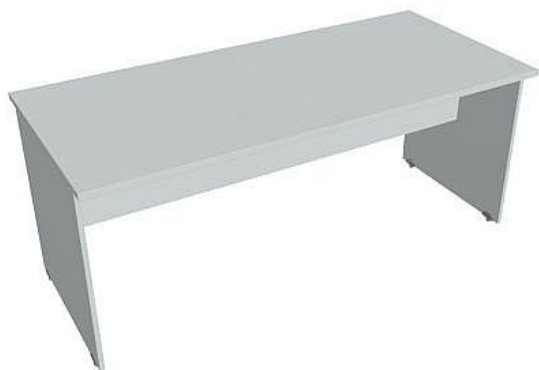

Stůl jednací rovný 180 cm GJ1800, šedá/šedá

» Nábytek a doplňky » Stoly » Gate » Stoly jednací

Popis

Kancelářské stoly GATE nabízejí nadčasový design a uživatelskou vstřícnost. Využití naleznou, spolu s ostatními řadami kancelářského nábytku HOBIS, ve všech kancelářských prostorech. Součástí nabídky jsou i jednací stoly do jednacích místností. Pracovní desky kancelářských stolů řady GATE mají tloušťku 25 mm a jsou tvarovány tak, abyste mohli maximálně využít plochu desky a najít optimální pozici pro monitor svého počítače. Pro zajištění co nejvyššího komfortu jsou v nabídce i rohové kancelářské stoly s ergonomicky tvarovanými deskami. K pracovním stolům nabízíme i řadu přístavných a jednacích stolů. Kancelářské stoly GATE nabízí celkem 106 prvků, které díky jednoduchému spojovacímu systému můžete různě kombinovat. Skříně, kontejnery a doplňky můžete vybírat z nabídky kancelářského nábytku HOBIS. rozměry: 75.5 x 180 x 80 cm dekor: šedá/šedá výšková rektifikace skryté vedení kabeláže důkladné osazení ABS hranami 5 let záruka certifikace EU

Množství v balení	1
Part number	GJ 1800
Kód produktu	6045206

Skladem: Na objednávku

Parametry

Značka	Hobis
Part number	GJ 1800
Množství v balení	1
Řada	GATE
Barva	Šedá