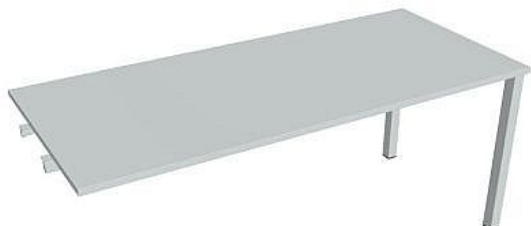

Stůl jednací rovný délky 180 cm k řetězení UJ1800R, šedá

» Nábytek a doplňky » Stoly » Uni » Stoly řetězící rovné

Popis

Kancelářské stoly UNI představují řadu s jednoduchou, minimalistickou konstrukcí, která vyznává čisté rovné linie. Využití naleznete, spolu s ostatními řadami kancelářského nábytku HOBIS, ve všech kancelářských prostorech. Součástí nabídky jsou i jednací stoly do jednacích místností. Pracovní desky kancelářských stolů řady UNI mají tloušťku 25 mm a jsou tvarovány tak, abyste mohli maximálně využít plochu desky a najít optimální pozici pro monitor svého počítače. V nabídce naleznete i tzv. řetězící kancelářské stoly, které umožní boční napojení a tím zajistí co největší pracovní plochu. K pracovním stolům nabízíme i řadu jednacích stolů. Kancelářské stoly UNI nabízí celkem 24 prvků, které díky jednoduchému spojovacímu systému můžete různě kombinovat. Skříně, kontejnery a doplňky můžete vybírat z nabídky kancelářského nábytku HOBIS. Rozměry 75,5 x 180 x 80 cm Dekor šedá skryté vedení kabeláže celokovová podnož úsporný systém řazení 5 let záruka

Množství v balení	1
Part number	UJ 1800 R
Kód produktu	6048635

Skladem:

Skladem u dodavatele

Parametry

Značka	Hobis
Part number	UJ 1800 R
Množství v balení	1
Řada	UNI
Barva	Šedá