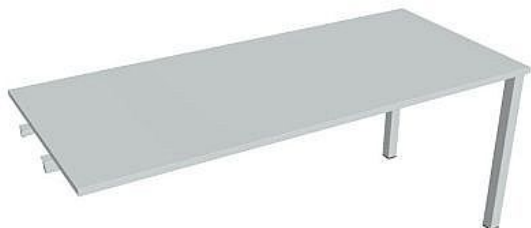

Stůl jednací rovný délky 180 cm k řetězení UJ1800R, šedá

» Nábytek a doplňky » Stoly » Uni » Stoly řetězící rovné

Popis

Kancelářské stoly UNI představují řadu s jednoduchou, minimalistickou konstrukcí, která vyznává čisté rovné linie. Využití naleznete, spolu s ostatními řadami kancelářského nábytku HOBIS, ve všech kancelářských prostorech. Součástí nabídky jsou i jednací stoly do jednacích místností. Pracovní desky kancelářských stolů řady UNI mají tloušťku 25 mm a jsou tvarovány tak, abyste mohli maximálně využít plochu desky a najít optimální pozici pro monitor svého počítače. V nabídce naleznete i tzv. řetězící kancelářské stoly, které umožní boční napojení a tím zajistí co největší pracovní plochu. K pracovním stolům nabízíme i řadu jednacích stolů. Kancelářské stoly UNI nabízí celkem 24 prvků, které díky jednoduchému spojovacímu systému můžete různě kombinovat. Skříně, kontejnery a doplňky můžete vybírat z nabídky kancelářského nábytku HOBIS. Rozměry 75,5 x 180 x 80 cm Dekor šedá skryté vedení kabeláže celokovová podnož úsporný systém řazení 5 let záruka

Množství v balení	1
Part number	UJ 1800 R
Kód produktu	6048635

Skladem:

Skladem u dodavatele

Parametry

Značka	Hobis
Part number	UJ 1800 R
Množství v balení	1
Řada	UNI
Barva	Šedá