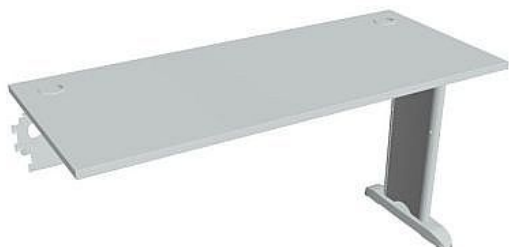

# Stůl prac řetěz rovný 140 cm hl60 FE1400R, šedá

» Nábytek a doplňky » Stoly » Flex » Stoly pracovní rovné

## Popis

Kancelářské stoly FLEX spojují elegantní design a originalitu technického řešení. Využití naleznou, spolu s ostatními řadami kancelářského nábytku HOBIS, ve všech kancelářských prostorech. Součástí nabídky jsou i jednací stoly do jednacích místností. Pracovní desky kancelářských stolů řady CROSS mají tloušťku 25 mm a jsou tvarovány tak, abyste mohli maximálně využít plochu desky a najít optimální pozici pro monitor svého počítače. Pro zajištění co nejvyššího komfortu jsou v nabídce i rohové kancelářské stoly s ergonomicky tvarovanými deskami. K pracovním stolům nabízíme i řadu přístavných a jednacích stolů. Kancelářské stoly FLEX nabízí celkem 76 prvků, které díky sofistikovanému konstrukčnímu systému můžete různě kombinovat. Skříně, kontejnery a doplňky můžete vybírat z nabídky kancelářského nábytku HOBIS. rozměry: 75.5 x 140 x 60 cm dekor: šedá výšková rektifikace úsporný systém řazení kovová noha 5 let záruka certifikace EU

## Parametry

Značka	Hobis
Part number	FE 1400 R
Množství v balení	1
Řada	FLEX
Barva	Šedá