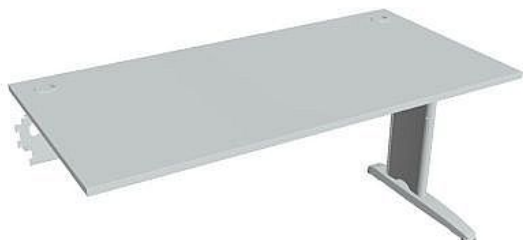

Stůl prac řetěz rovný 160 cm FS1600R, šedá

» Nábytek a doplňky » Stoly » Flex » Stoly pracovní rovné

Popis

Kancelářské stoly FLEX spojují elegantní design a originalitu technického řešení. Využití naleznou, spolu s ostatními řadami kancelářského nábytku HOBIS, ve všech kancelářských prostorech. Součástí nabídky jsou i jednací stoly do jednacích místností. Pracovní desky kancelářských stolů řady CROSS mají tloušťku 25 mm a jsou tvarovány tak, abyste mohli maximálně využít plochu desky a najít optimální pozici pro monitor svého počítače. Pro zajištění co nejvyššího komfortu jsou v nabídce i rohové kancelářské stoly s ergonomicky tvarovanými deskami. K pracovním stolům nabízíme i řadu přístavných a jednacích stolů. Kancelářské stoly FLEX nabízí celkem 76 prvků, které díky sofistikovanému konstrukčnímu systému můžete různě kombinovat. Skříně, kontejnery a doplňky můžete vybírat z nabídky kancelářského nábytku HOBIS. rozměry: 75.5 x 160 x 80 cm dekor: šedá výšková rektifikace úsporný systém řazení kovová noha 5 let záruka certifikace EU

Množství v balení	1
Part number	FS 1600 R
Kód produktu	6046272

Skladem: Na objednávku

Parametry

Značka	Hobis
Part number	FS 1600 R
Množství v balení	1
Řada	FLEX
Barva	Šedá