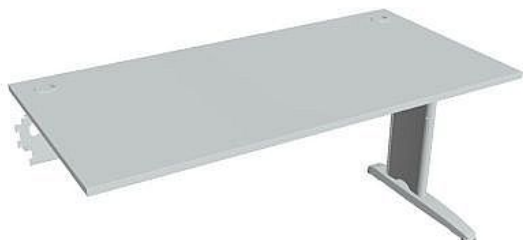

Stůl prac řetěz rovný 160 cm FS1600R, šedá

» Nábytek a doplňky » Stoly » Flex » Stoly pracovní rovné

Popis

Kancelářské stoly FLEX spojují elegantní design a originalitu technického řešení. Využití naleznou, spolu s ostatními řadami kancelářského nábytku HOBIS, ve všech kancelářských prostorech. Součástí nabídky jsou i jednací stoly do jednacích místností. Pracovní desky kancelářských stolů řady CROSS mají tloušťku 25 mm a jsou tvarovány tak, abyste mohli maximálně využít plochu desky a najít optimální pozici pro monitor svého počítače. Pro zajištění co nejvyššího komfortu jsou v nabídce i rohové kancelářské stoly s ergonomicky tvarovanými deskami. K pracovním stolům nabízíme i řadu přístavných a jednacích stolů. Kancelářské stoly FLEX nabízí celkem 76 prvků, které díky sofistikovanému konstrukčnímu systému můžete různě kombinovat. Skříně, kontejnery a doplňky můžete vybírat z nabídky kancelářského nábytku HOBIS. rozměry: 75.5 x 160 x 80 cm dekor: šedá výšková rektifikace úsporný systém řazení kovová noha 5 let záruka certifikace EU

Množství v balení	1
Part number	FS 1600 R
Kód produktu	6046272

Skladem:

Skladem u dodavatele

Parametry

Značka	Hobis
Part number	FS 1600 R
Množství v balení	1
Řada	FLEX
Barva	Šedá