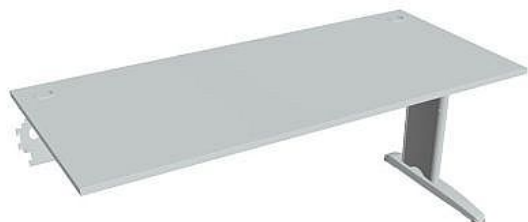

Stůl prac řetěz rovný 180 cm FS1800R, šedá

» Nábytek a doplňky » Stoly » Flex » Stoly pracovní rovné

Popis

Kancelářské stoly FLEX spojují elegantní design a originalitu technického řešení. Využití naleznou, spolu s ostatními řadami kancelářského nábytku HOBIS, ve všech kancelářských prostorech. Součástí nabídky jsou i jednací stoly do jednacích místností. Pracovní desky kancelářských stolů řady CROSS mají tloušťku 25 mm a jsou tvarovány tak, abyste mohli maximálně využít plochu desky a najít optimální pozici pro monitor svého počítače. Pro zajištění co nejvyššího komfortu jsou v nabídce i rohové kancelářské stoly s ergonomicky tvarovanými deskami. K pracovním stolům nabízíme i řadu přístavných a jednacích stolů. Kancelářské stoly FLEX nabízí celkem 76 prvků, které díky sofistikovanému konstrukčnímu systému můžete různě kombinovat. Skříně, kontejnery a doplňky můžete vybírat z nabídky kancelářského nábytku HOBIS. rozměry: 75.5 x 180 x 80 cm dekor: šedá výšková rektifikace úsporný systém řazení kovová noha 5 let záruka certifikace EU

Množství v balení	1
Part number	FS 1800 R
Kód produktu	6046290

Skladem:

Skladem u dodavatele

Parametry

Značka	Hobis
Part number	FS 1800 R
Množství v balení	1
Řada	FLEX
Barva	Šedá