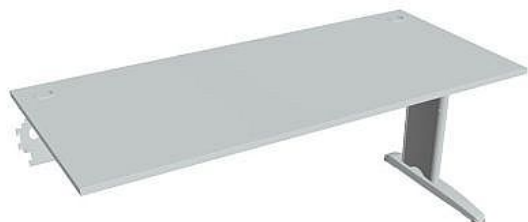

# Stůl prac řetěz rovný 180 cm FS1800R, šedá

» Nábytek a doplňky » Stoly » Flex » Stoly pracovní rovné

## Popis

Kancelářské stoly FLEX spojují elegantní design a originalitu technického řešení. Využití naleznou, spolu s ostatními řadami kancelářského nábytku HOBIS, ve všech kancelářských prostorech. Součástí nabídky jsou i jednací stoly do jednacích místností. Pracovní desky kancelářských stolů řady CROSS mají tloušťku 25 mm a jsou tvarovány tak, abyste mohli maximálně využít plochu desky a najít optimální pozici pro monitor svého počítače. Pro zajištění co nejvyššího komfortu jsou v nabídce i rohové kancelářské stoly s ergonomicky tvarovanými deskami. K pracovním stolům nabízíme i řadu přístavných a jednacích stolů. Kancelářské stoly FLEX nabízí celkem 76 prvků, které díky sofistikovanému konstrukčnímu systému můžete různě kombinovat. Skříně, kontejnery a doplňky můžete vybírat z nabídky kancelářského nábytku HOBIS. rozměry: 75.5 x 180 x 80 cm dekor: šedá výšková rektifikace úsporný systém řazení kovová noha 5 let záruka certifikace EU

## Parametry

Značka	Hobis
Part number	FS 1800 R
Množství v balení	1
Řada	FLEX
Barva	Šedá