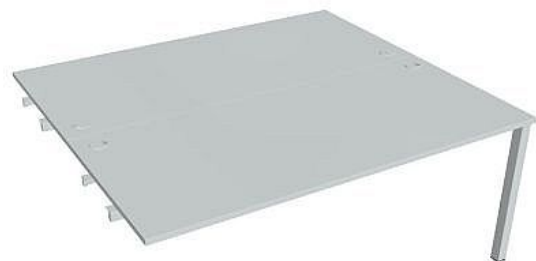

# Stůl pracovní 180\*160 cm k řetězení USD1800R, šedá

» Nábytek a doplňky » Stoly » Uni » Stoly řetězíci rovné

## Popis

Kancelářské stoly UNI představují řadu s jednoduchou, minimalistickou konstrukcí, která vyznává čisté rovné linie. Využití naleznete, spolu s ostatními řadami kancelářského nábytku HOBIS, ve všech kancelářských prostorech. Součástí nabídky jsou i jednací stoly do jednacích místností. Pracovní desky kancelářských stolů řady UNI mají tloušťku 25 mm a jsou tvarovány tak, abyste mohli maximálně využít plochu desky a najít optimální pozici pro monitor svého počítače. V nabídce naleznete i tzv. řetězíci kancelářské stoly, které umožní boční napojení a tím zajistí co největší pracovní plochu. K pracovním stolům nabízíme i řadu jednacích stolů. Kancelářské stoly UNI nabízí celkem 24 prvků, které díky jednoduchému spojovacímu systému můžete různě kombinovat. Skříně, kontejnery a doplňky můžete vybírat z nabídky kancelářského nábytku HOBIS. Rozměry 75,5 x 180 x 160 cm Dekor šedá skryté vedení kabeláže celokovová podnož úsporný systém řazení 5 let záruka